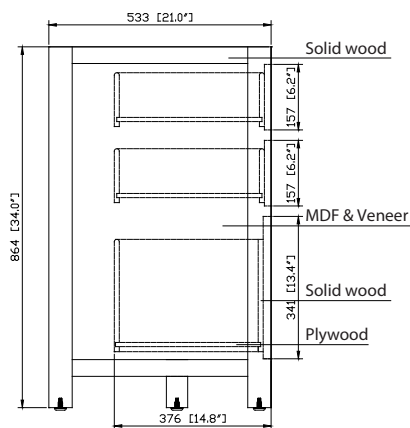

Colors / Couleurs

- Chilled Gray / Gris frais
- White / Blanc
- Navy Blue / Bleu marine

Nominal Dimension / Dimension Nominale

- 60W x 21D x 34H inches | 1524 x 533 x 864 mm

Product Diagrams / Diagrammes Produit

Front / Devant

Back / Derrière

Side / Côté

Top / Haut