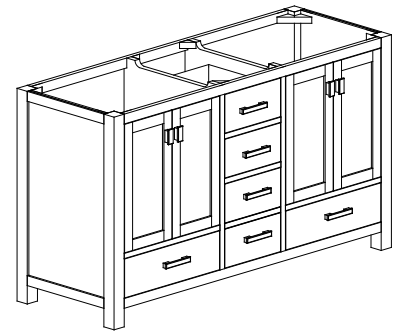

Avanity

MODERO-V60-CG
MODERO-V60-WT
MODERO-V60-NB

Features

- Solid poplar wood frame, Poplar veneer MDF
- 4 soft-close doors
- 5 soft-close drawers
- Brushed nickel finish hardware (CG & WT)
- Matte gold finish hardware (NB)
- Vanity accommodates dual undermount sinks
- Adjustable height levelers

Caractéristiques

- Marco de madera de álamo sólido, chapa de álamo MDF
- 4 puertas de cierre suave
- 5 cajones de cierre suave
- Hardware de acabado de níquel cepillado (CG y WT)
- Hardware de acabado de oro mate (NB)
- El tocador acomoda fregaderos de doble influencia
- Niveladores de altura ajustables

Colors / Couleurs

- Chilled Gray / Gris frais
- White / Blanc
- Navy Blue / Bleu marine

Nominal Dimension / Dimension Nominale

- 60W x 21D x 34H inches | 1524 x 533 x 864 mm

Product Diagrams / Diagrammes Produit