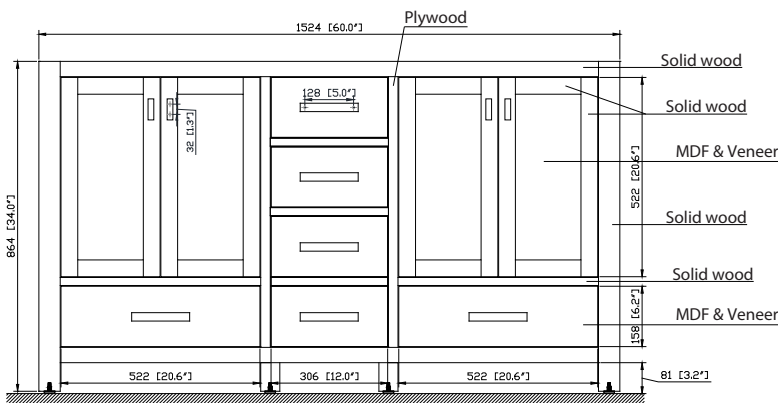

Caractéristiques

- Marco de madera de álamo sólido, chapa de álamo MDF
- 4 puertas de cierre suave
- 5 cajones de cierre suave
- Hardware de acabado de níquel cepillado (CG y WT)
- Hardware de acabado de oro mate (NB)
- El tocador acomoda fregaderos de doble influencia
- Niveladores de altura ajustables

Colors / Couleurs

- Chilled Gray / Gris frais
- White / Blanc
- Navy Blue / Bleu marine

Nominal Dimension / Dimension Nominale

- 60W x 21D x 34H inches | 1524 x 533 x 864 mm

Product Diagrams / Diagrammes Produit