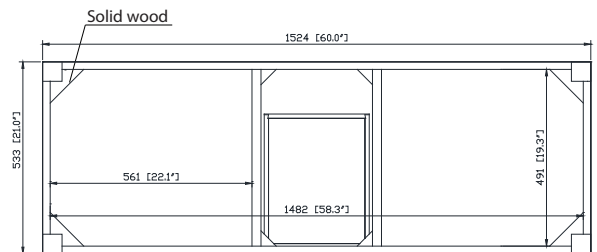

Colors / Couleurs

- Chilled Gray / Gris frais
- White / Blanc
- Navy Blue / Bleu marine

Nominal Dimension / Dimension Nominale

- 60W x 21D x 34H inches | 1524 x 533 x 864 mm

Product Diagrams / Diagrammes Produit

Front / Devant

Back / Derrière

Side / Côté

Top / Haut