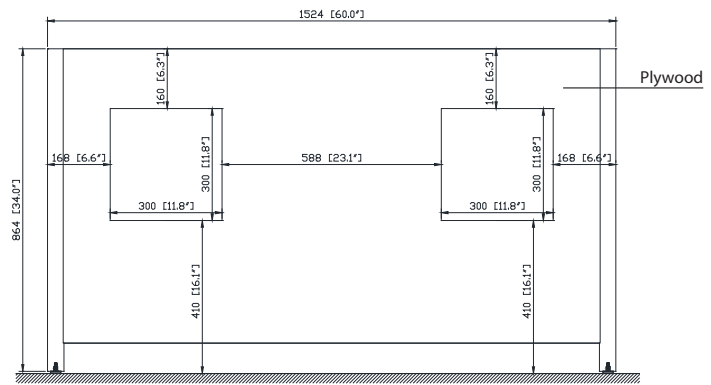

Colors / Couleurs

- Chilled Gray / Gris frais
- White / Blanc
- Navy Blue / Bleu marine

Nominal Dimension / Dimension Nominale

- 60W x 21D x 34H inches | 1524 x 533 x 864 mm

Product Diagrams / Diagrammes Produit

Front / Devant

Back / Derrière

Side / Côté

Top / Haut