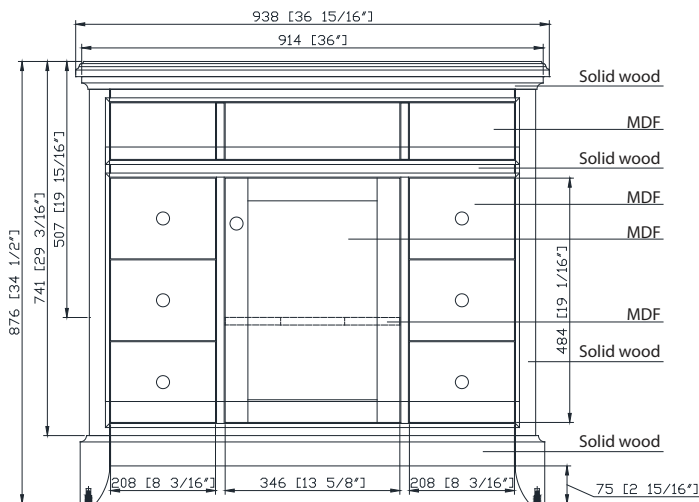

Features

- Solid wood and MDF
- 1 soft-close door
- 1 interior shelf
- 6 soft-close drawers
- Matte gold finish hardware(NB)
- Brushed nickel finish hardware(LG & WT)
- Carrara white marble top with backsplash
- Rectangular undermount sink
- Adjustable height levelers

Características

- Madera maciza y MDF
- 1 puerta de cierre suave
- 1 estante interior
- 6 cajones de cierre suave
- Herrajes con acabado en oro mate (NB)
- Herrajes con acabado de níquel cepillado (LG y WT)
- Encimera de mármol blanco Carrara con protector contra salpicaduras
- Fregadero bajo encimera rectangular
- Niveladores de altura regulables

Colors / Colores

- Light Gray / *Gris claro*
- Navy Blue / *Azul marino*
- White / *Blanco*

Nominal Dimension / Dimensión nominal

• 36 15/16W x 22 1/16D x 34 1/2H inches | 938 x560 x 876 mm

Product Diagrams / Diagramas de productos