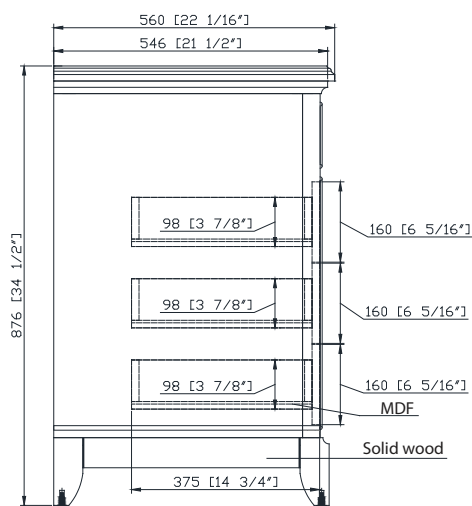

Front / Delantero

Side / Lado