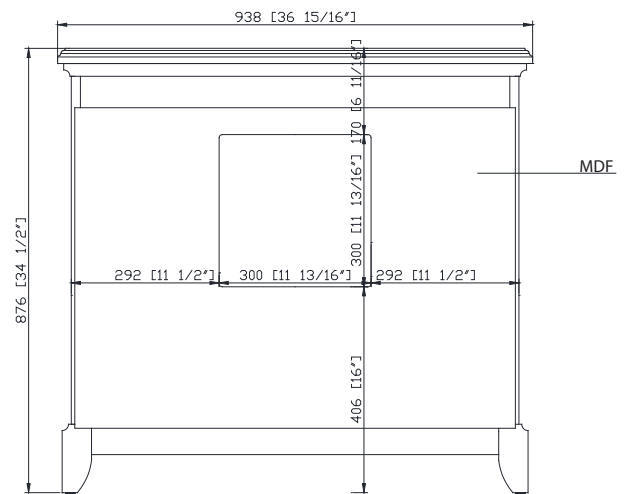

Back / Atrás