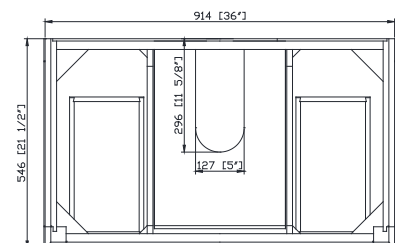

Features

- Solid wood and MDF
- 1 soft-close door
- 1 interior shelf
- 6 soft-close drawers
- Matte gold finish hardware(NB)
- Brushed nickel finish hardware(LG & WT)
- Carrara white marble top with backsplash
- Rectangular undermount sink
- Adjustable height levelers

Características

- Madera maciza y MDF
- 1 puerta de cierre suave
- 1 estante interior
- 6 cajones de cierre suave
- Herrajes con acabado en oro mate (NB)
- Herrajes con acabado de níquel cepillado (LG y WT)
- Encimera de mármol blanco Carrara con protector contra salpicaduras
- Fregadero bajo encimera rectangular
- Niveladores de altura regulables

Colors / Colores

- Light Gray / *Gris claro*
- Navy Blue / *Azul marino*
- White / *Blanco*

Nominal Dimension / Dimensión nominal

• 36 15/16W x 22 1/16D x 34 1/2H inches | 938 x560 x 876 mm

Product Diagrams / Diagramas de productos

Top / Cima