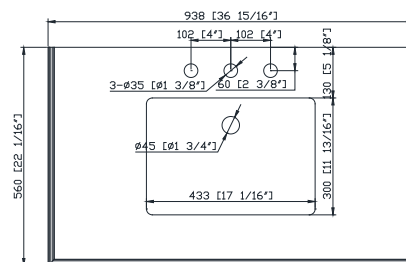

Features

- Solid wood and MDF
- 1 soft-close door
- 1 interior shelf
- 6 soft-close drawers
- Matte gold finish hardware(NB)
- Brushed nickel finish hardware(LG & WT)
- Carrara white marble top with backsplash
- Rectangular undermount sink
- Adjustable height levelers

Características

- Madera maciza y MDF
- 1 puerta de cierre suave
- 1 estante interior
- 6 cajones de cierre suave
- Herrajes con acabado en oro mate (NB)
- Herrajes con acabado de níquel cepillado (LG y WT)
- Encimera de mármol blanco Carrara con protector contra salpicaduras
- Fregadero bajo encimera rectangular
- Niveladores de altura regulables

Colors / Colores

- Light Gray / *Gris claro*
- Navy Blue / *Azul marino*
- White / *Blanco*

Nominal Dimension / Dimensión nominal

• 36 15/16W x 22 1/16D x 34 1/2H inches | 938 x560 x 876 mm

Product Diagrams / Diagramas de productos

Top / Cima