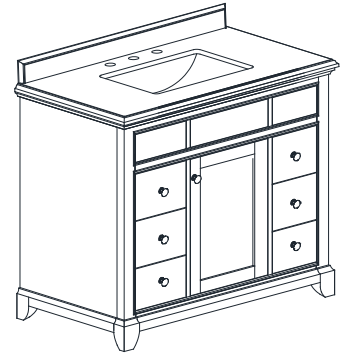

Features

- Solid wood and MDF
- 1 soft-close door
- 1 interior shelf
- 6 soft-close drawers
- Matte gold finish hardware(NB)
- Brushed nickel finish hardware(LG & WT)
- Carrara white marble top with backsplash
- Rectangular undermount sink
- Adjustable height levelers

Características

- Madera maciza y MDF
- 1 puerta de cierre suave
- 1 estante interior
- 6 cajones de cierre suave
- Herrajes con acabado en oro mate (NB)
- Herrajes con acabado de níquel cepillado (LG y WT)
- Encimera de mármol blanco Carrara con protector contra salpicaduras
- Fregadero bajo encimera rectangular
- Niveladores de altura regulables

Colors / Colores

- Light Gray / *Gris claro*
- Navy Blue / *Azul marino*
- White / *Blanco*

Nominal Dimension / Dimensión nominal

• 36 15/16W x 22 1/16D x 34 1/2H inches | 938 x560 x 876 mm

Product Diagrams / Diagramas de productos