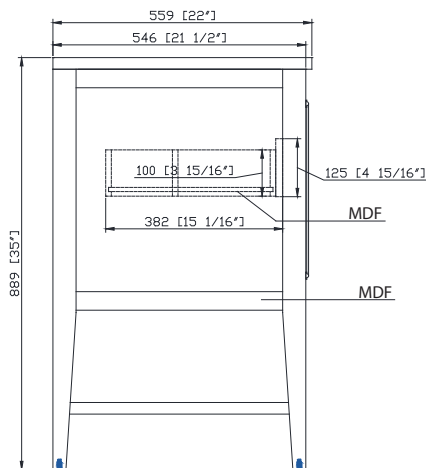

Features

- Solid wood frame and MDF construction
- 2 soft-close doors
- 1 interior soft-close drawer
- Matte gold finish hardware included with ocean reef & black vanities
- Matte black finish hardware included with white vanities
- Carrara white marble top with backsplash
- Rectangular undermount sink
- Adjustable height levelers

Colors / Colores

- White / Blanco
- Ocean Reef / Arrecife oceánico
- Black / Negro

Nominal Dimension / Dimensión nominal

- 31W x 22D x 35H inches | 788 x 559 x 889 mm

Product Diagrams / Diagramas de productos

Características

- Estructura de madera maciza y construcción de MDF
- 2 puertas de cierre suave
- 1 cajón interior de cierre suave
- Herrajes con acabado dorado mate incluidos con arrecife oceánico y tocadores negros
- Herrajes con acabado en negro mate incluidos con tocadores blancos
- Encimera de mármol blanco Carrara con protector contra salpicaduras
- Fregadero bajo encimera rectangular
- Niveladores de altura regulables

Side / Lado

Top / Cima