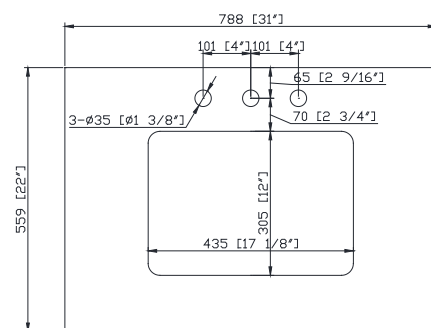

Features

- Solid wood frame and MDF construction
- 2 soft-close doors
- 1 interior soft-close drawer
- Matte gold finish hardware included with ocean reef & black vanities
- Matte black finish hardware included with white vanities
- Carrara white marble top with backsplash
- Rectangular undermount sink
- Adjustable height levelers

Colors / Colores

- White / Blanco
- Ocean Reef / Arrecife oceánico
- Black / Negro

Nominal Dimension / Dimensión nominal

- 31W x 22D x 35H inches | 788 x 559 x 889 mm

Product Diagrams / Diagramas de productos

Características

- Estructura de madera maciza y construcción de MDF
- 2 puertas de cierre suave
- 1 cajón interior de cierre suave
- Herrajes con acabado dorado mate incluidos con arrecife oceánico y tocadores negros
- Herrajes con acabado en negro mate incluidos con tocadores blancos
- Encimera de mármol blanco Carrara con protector contra salpicaduras
- Fregadero bajo encimera rectangular
- Niveladores de altura regulables

Side / Lado

Top / Cima