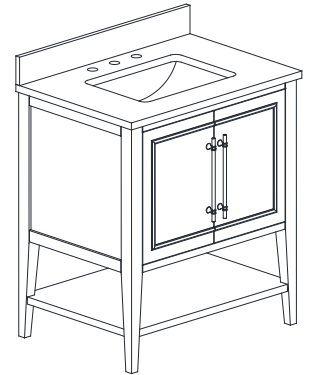

Features

- Solid wood frame and MDF construction
- 2 soft-close doors
- 1 interior soft-close drawer
- Matte gold finish hardware included with ocean reef & black vanities
- Matte black finish hardware included with white vanities
- Carrara white marble top with backsplash
- Rectangular undermount sink
- Adjustable height levelers

Colors / Colores

- White / Blanco
- Ocean Reef / Arrecife oceánico
- Black / Negro

Nominal Dimension / Dimensión nominal

- 31W x 22D x 35H inches | 788 x 559 x 889 mm

Product Diagrams / Diagramas de productos

Características

- Estructura de madera maciza y construcción de MDF
- 2 puertas de cierre suave
- 1 cajón interior de cierre suave
- Herrajes con acabado dorado mate incluidos con arrecife oceánico y tocadores negros
- Herrajes con acabado en negro mate incluidos con tocadores blancos
- Encimera de mármol blanco Carrara con protector contra salpicaduras
- Fregadero bajo encimera rectangular
- Niveladores de altura regulables