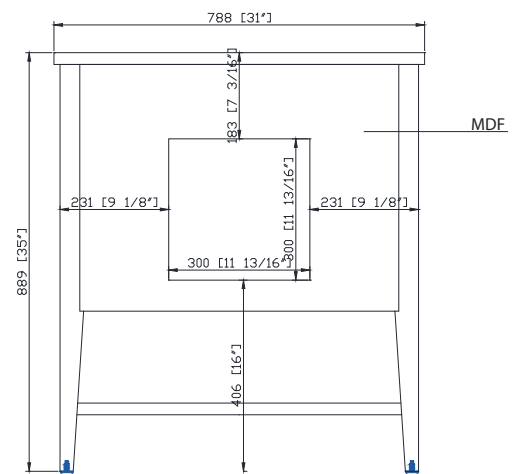

Back / Atrás