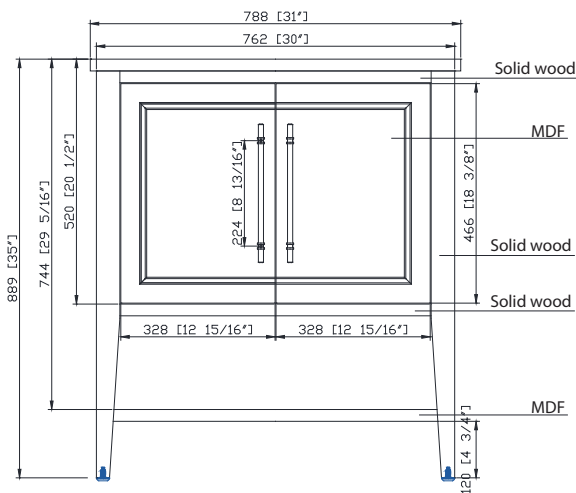

Colors / Colores

- White / Blanco
- Ocean Reef / Arrecife oceánico
- Black / Negro

Nominal Dimension / Dimensión nominal

- 31W x 22D x 35H inches | 788 x 559 x 889 mm

Product Diagrams / Diagramas de productos

Características

- Estructura de madera maciza y construcción de MDF
- 2 puertas de cierre suave
- 1 cajón interior de cierre suave
- Herrajes con acabado dorado mate incluidos con arrecife oceánico y tocadores negros
- Herrajes con acabado en negro mate incluidos con tocadores blancos
- Encimera de mármol blanco Carrara con protector contra salpicaduras
- Fregadero bajo encimera rectangular
- Niveladores de altura regulables