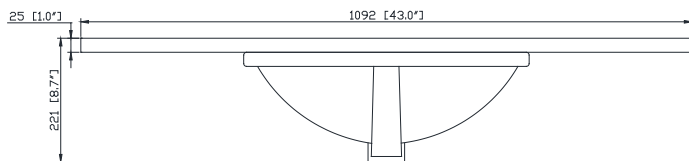

Avanity

EUT43CW-RS
SUT43CW-RS

Features

- Top cutout for single undermount Rectangular Sink
- Top pre-drilled for 8" widespread faucet
- 4" backsplash included

Caractéristiques

- Découpe supérieure pour évier rectangulaire encastré simple
- Haut pré-percé pour robinet large de 8"
- Dossier de 4" inclus

Colors / Couleurs

- Cala White / Cala Blanc
- Carrara White / Blanc de Carrare

Nominal Dimension / Dimension Nominale

- 43W x 22D x 8.7H inches | 1092 x 560 x 221 mm

Product Diagrams / Diagrammes Produit

Top / Haut

Front / De face

Side / Côté