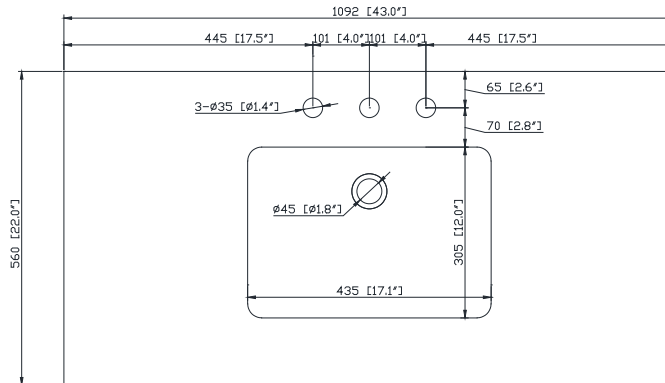

Avanity

EUT43CW-RS
SUT43CW-RS

Features

- Top cutout for single undermount Rectangular Sink
- Top pre-drilled for 8" widespread faucet
- 4" backsplash included

Caractéristiques

- Découpe supérieure pour évier rectangulaire encastré simple
- Haut pré-percé pour robinet large de 8"
- Dossier de 4" inclus

Colors / Couleurs

- Cala White / Cala Blanc
- Carrara White / Blanc de Carrare

Nominal Dimension / Dimension Nominale

- 43W x 22D x 8.7H inches | 1092 x 560 x 221 mm

Product Diagrams / Diagrammes Produit

Top / Haut