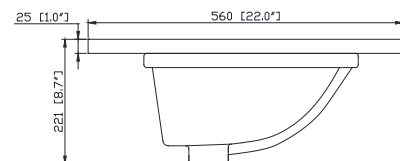

Avanity

EUT43CW-RS
SUT43CW-RS

Features

- Top cutout for single undermount Rectangular Sink
- Top pre-drilled for 8" widespread faucet
- 4" backsplash included

Caractéristiques

- Découpe supérieure pour évier rectangulaire encastré simple
- Haut pré-percé pour robinet large de 8"
- Dossier de 4" inclus

Colors / Couleurs

- Cala White / Cala Blanc
- Carrara White / Blanc de Carrare

Nominal Dimension / Dimension Nominale

- 43W x 22D x 8.7H inches | 1092 x 560 x 221 mm

Product Diagrams / Diagrammes Produit

Top / Haut

Front / De face

Side / Côté