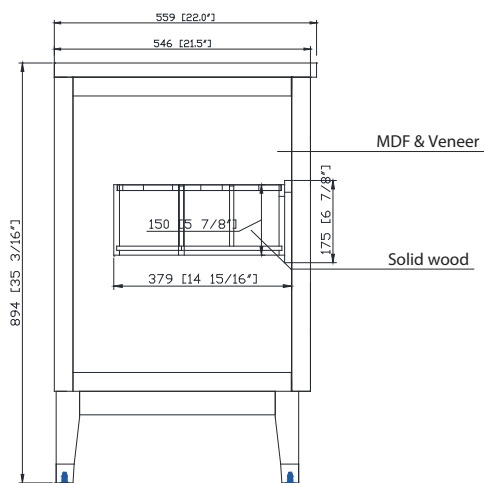

Front / Delantero

Side / Lado