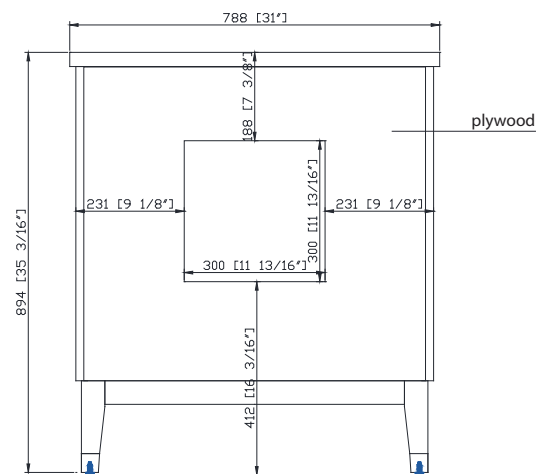

Colors / Colores

- Natural Walnut Wood / Madera de Nogal Natural

Nominal Dimension / Dimensión nominal

- 31W x 22D x 35 3/16H inches | 788 x 559 x 894 mm

Product Diagrams / Diagramas de productos

Front / Delantero