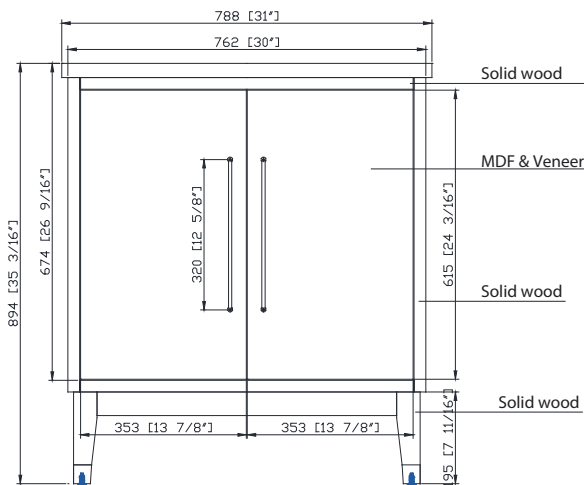

Características

- Tinte multicapa para madera de nogal natural
- Estructura y chapa de madera maciza de nogal
- 2 puertas de cierre suave
- 1 cajón interior de cierre suave
- Herrajes con acabado en oro mate
- Tapas de metal con acabado dorado mate en las patas
- Cajoneras de madera maciza de caucho con carpintería clásica de cola de milano
- El fondo del cajón está revestido con laminado de aluminio cepillado
- Cajón interior detrás de las puertas con divisores y tomacorriente
- Encimera y placa para salpicaduras de mármol blanco de Carrara
- Parte superior preperforada para grifo extendido de 8" (no incluido)
- Niveladores de altura regulables

Colors / Colores

- Natural Walnut Wood / Madera de Nogal Natural

Nominal Dimension / Dimensión nominal

- 31W x 22D x 35 3/16H inches | 788 x 559 x 894 mm

Product Diagrams / Diagramas de productos

Front / Delantero