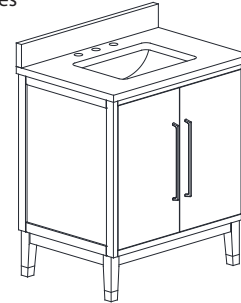

Features

- Multi-layer natural walnut wood stain
- Solid walnut wood frame & veneer
- 2 soft-close doors
- 1 interior soft-close drawer
- Matte gold finish hardware
- Matte gold finish metal caps on legs
- Solid rubberwood drawer boxes with classic dovetail joinery
- Drawer bottom is lined with brushed aluminum laminate
- Interior drawer behind the doors with dividers and electrical outlet
- Carrara white marble countertop & backsplash
- Top pre-drilled for 8" widespread faucet (not included)
- Adjustable height levelers

Características

- Tinte multicapa para madera de nogal natural
- Estructura y chapa de madera maciza de nogal
- 2 puertas de cierre suave
- 1 cajón interior de cierre suave
- Herrajes con acabado en oro mate
- Tapas de metal con acabado dorado mate en las patas
- Cajoneras de madera maciza de caucho con carpintería clásica de cola de milano
- El fondo del cajón está revestido con laminado de aluminio cepillado
- Cajón interior detrás de las puertas con divisores y tomacorriente
- Encimera y placa para salpicaduras de mármol blanco de Carrara
- Parte superior preperforada para grifo extendido de 8" (no incluido)
- Niveladores de altura regulables

Colors / Colores

- Natural Walnut Wood / Madera de Nogal Natural

Nominal Dimension / Dimensión nominal

- 31W x 22D x 35 3/16H inches | 788 x 559 x 894 mm

Product Diagrams / Diagramas de productos

Front / Delantero