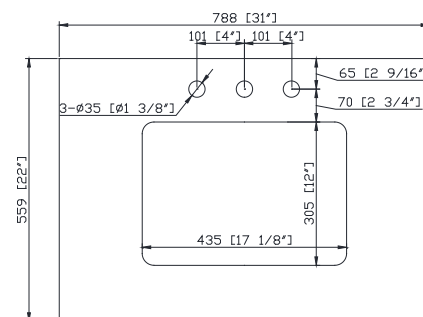

Features

- Multi-layer natural walnut wood stain
- Solid walnut wood frame & veneer
- 2 soft-close doors
- 1 interior soft-close drawer
- Matte gold finish hardware
- Matte gold finish metal caps on legs
- Solid rubberwood drawer boxes with classic dovetail joinery
- Drawer bottom is lined with brushed aluminum laminate
- Interior drawer behind the doors with dividers and electrical outlet
- Carrara white marble countertop & backsplash
- Top pre-drilled for 8" widespread faucet (not included)
- Adjustable height levelers

Características

- Tinte multicapa para madera de nogal natural
- Estructura y chapa de madera maciza de nogal
- 2 puertas de cierre suave
- 1 cajón interior de cierre suave
- Herrajes con acabado en oro mate
- Tapas de metal con acabado dorado mate en las patas
- Cajoneras de madera maciza de caucho con carpintería clásica de cola de milano
- El fondo del cajón está revestido con laminado de aluminio cepillado
- Cajón interior detrás de las puertas con divisores y tomacorriente
- Encimera y placa para salpicaduras de mármol blanco de Carrara
- Parte superior preperforada para grifo extendido de 8" (no incluido)
- Niveladores de altura regulables

Colors / Colores

- Natural Walnut Wood / Madera de Nogal Natural

Nominal Dimension / Dimensión nominal

- 31W x 22D x 35 3/16H inches | 788 x 559 x 894 mm

Product Diagrams / Diagramas de productos

Top / Cima