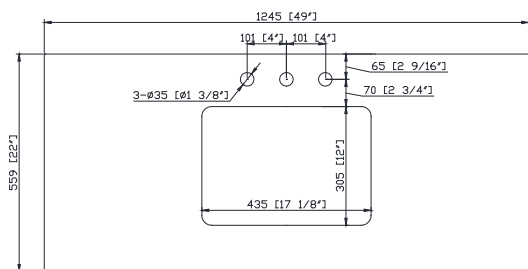

Features

- Multi-layer natural walnut wood stain
- Solid walnut wood frame & veneer
- 2 soft-close doors
- 1 interior soft-close drawer
- 4 soft-close drawers
- Matte gold finish hardware
- Matte gold finish metal caps on legs
- Solid rubberwood drawer boxes with classic dovetail joinery
- Drawer bottoms are lined with brushed aluminum laminate
- Interior drawer behind the doors with dividers and electrical outlet
- Carrara white marble countertop & backsplash
- Top pre-drilled for 8" widespread faucet (not included)
- Adjustable height levelers

Características

- Tinte multicapa para madera de nogal natural
- Estructura y chapa de madera maciza de nogal
- 2 puertas de cierre suave
- 1 cajón interior de cierre suave
- 4 cajones de cierre suave
- Herrajes con acabado en oro mate
- Tapas de metal con acabado dorado mate en las patas
- Cajoneras de madera maciza de caucho con carpintería clásica de cola de milano
- Los fondos de los cajones están revestidos con laminado de aluminio cepillado
- Cajón interior detrás de las puertas con divisores y tomacorriente
- Encimera y placa para salpicaduras de mármol blanco de Carrara
- Parte superior preperforada para grifo extendido de 8" (no incluido)
- Niveladores de altura regulables

Colors / Colores

- Natural Walnut Wood / Madera de Nogal Natural

Nominal Dimension / Dimensión nominal

- 49W x 22D x 35 3/16H inches | 1245 x 559 x 894 mm

Product Diagrams / Diagramas de productos

Front / Delantero

Back / Atrás

Side / Lado

Top / Cima