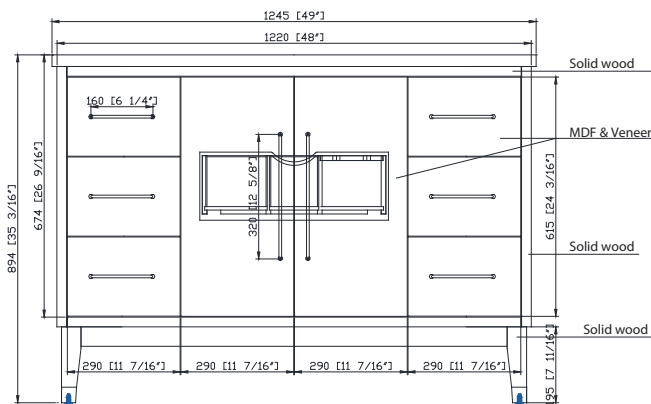

Características

- Tinte multicapa para madera de nogal natural
- Estructura y chapa de madera maciza de nogal
- 2 puertas de cierre suave
- 1 cajón interior de cierre suave
- 4 cajones de cierre suave
- Herrajes con acabado en oro mate
- Tapas de metal con acabado dorado mate en las patas
- Cajoneras de madera maciza de caucho con carpintería clásica de cola de milano
- Los fondos de los cajones están revestidos con laminado de aluminio cepillado
- Cajón interior detrás de las puertas con divisores y tomacorriente
- Encimera y placa para salpicaduras de mármol blanco de Carrara
- Parte superior preperforada para grifo extendido de 8" (no incluido)
- Niveladores de altura regulables

Colors / Colores

- Natural Walnut Wood / Madera de Nogal Natural

Nominal Dimension / Dimensión nominal

- 49W x 22D x 35 3/16H inches | 1245 x 559 x 894 mm

Product Diagrams / Diagramas de productos

Front / Delantero