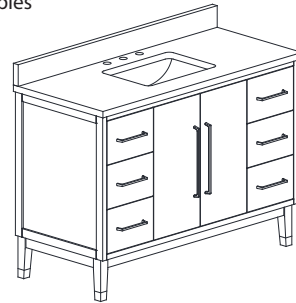

Features

- Multi-layer natural walnut wood stain
- Solid walnut wood frame & veneer
- 2 soft-close doors
- 1 interior soft-close drawer
- 4 soft-close drawers
- Matte gold finish hardware
- Matte gold finish metal caps on legs
- Solid rubberwood drawer boxes with classic dovetail joinery
- Drawer bottoms are lined with brushed aluminum laminate
- Interior drawer behind the doors with dividers and electrical outlet
- Carrara white marble countertop & backsplash
- Top pre-drilled for 8" widespread faucet (not included)
- Adjustable height levelers

Características

- Tinte multicapa para madera de nogal natural
- Estructura y chapa de madera maciza de nogal
- 2 puertas de cierre suave
- 1 cajón interior de cierre suave
- 4 cajones de cierre suave
- Herrajes con acabado en oro mate
- Tapas de metal con acabado dorado mate en las patas
- Cajoneras de madera maciza de caucho con carpintería clásica de cola de milano
- Los fondos de los cajones están revestidos con laminado de aluminio cepillado
- Cajón interior detrás de las puertas con divisores y tomacorriente
- Encimera y placa para salpicaduras de mármol blanco de Carrara
- Parte superior preperforada para grifo extendido de 8" (no incluido)
- Niveladores de altura regulables

Colors / Colores

- Natural Walnut Wood / Madera de Nogal Natural

Nominal Dimension / Dimensión nominal

- 49W x 22D x 35 3/16H inches | 1245 x 559 x 894 mm

Product Diagrams / Diagramas de productos

Front / Delantero