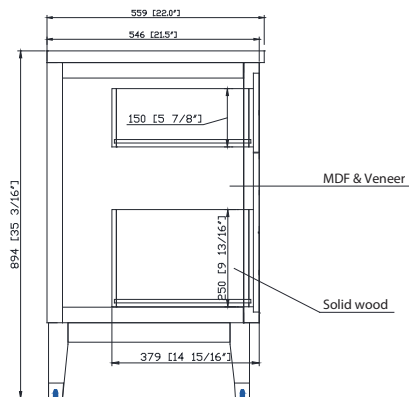

Features

- Multi-layer natural walnut wood stain
- Solid walnut wood frame & veneer
- 2 soft-close doors
- 1 interior soft-close drawer
- 4 soft-close drawers
- Matte gold finish hardware
- Matte gold finish metal caps on legs
- Solid rubberwood drawer boxes with classic dovetail joinery
- Drawer bottoms are lined with brushed aluminum laminate
- Interior drawer behind the doors with dividers and electrical outlet
- Carrara white marble countertop & backsplash
- Top pre-drilled for 8" widespread faucet (not included)
- Adjustable height levelers

Características

- Tinte multicapa para madera de nogal natural
- Estructura y chapa de madera maciza de nogal
- 2 puertas de cierre suave
- 1 cajón interior de cierre suave
- 4 cajones de cierre suave
- Herrajes con acabado en oro mate
- Tapas de metal con acabado dorado mate en las patas
- Cajoneras de madera maciza de caucho con carpintería clásica de cola de milano
- Los fondos de los cajones están revestidos con laminado de aluminio cepillado
- Cajón interior detrás de las puertas con divisores y tomacorriente
- Encimera y placa para salpicaduras de mármol blanco de Carrara
- Parte superior preperforada para grifo extendido de 8" (no incluido)
- Niveladores de altura regulables

Colors / Colores

- Natural Walnut Wood / Madera de Nogal Natural

Nominal Dimension / Dimensión nominal

- 49W x 22D x 35 3/16H inches | 1245 x 559 x 894 mm

Product Diagrams / Diagramas de productos

Front / Delantero

Back / Atrás

Side / Lado

Top / Cima