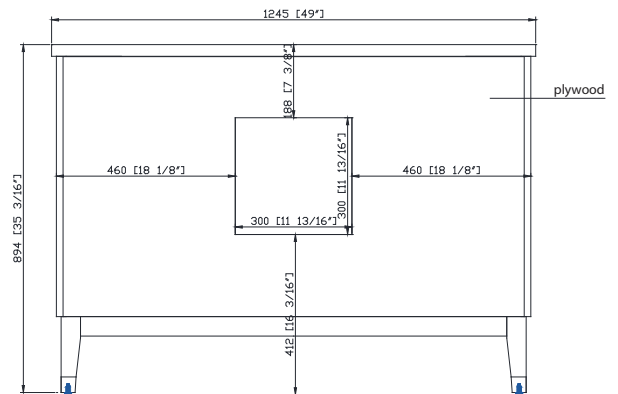

Colors / Colores

- Natural Walnut Wood / Madera de Nogal Natural

Nominal Dimension / Dimensión nominal

- 49W x 22D x 35 3/16H inches | 1245 x 559 x 894 mm

Product Diagrams / Diagramas de productos

Front / Delantero