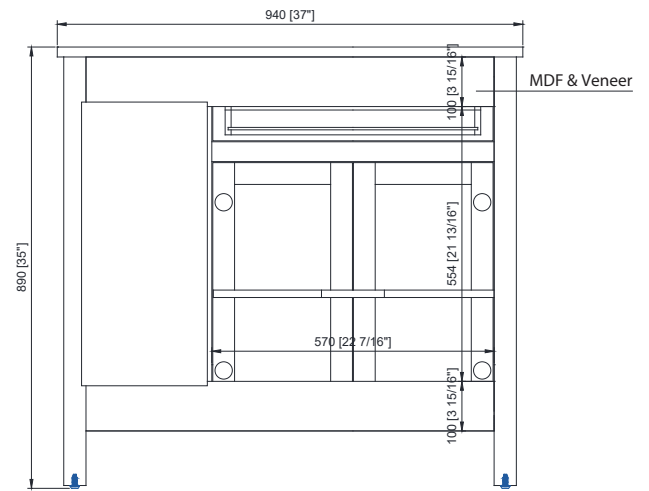

Características

- Madera sólida, MDF y chapa
- 2 puertas de cierre suave
- 4 cajones de cierre suave
- 1 cajón volteado
- 1 estante interior
- Hardware de acabado de oro mate
- Top de cuarzo blanco con protección contra salpicaduras
- Fregadero rectangular suboficial
- Niveladores de altura ajustables

Colors / Colores

- Cinnamon Oak / Roble canela

Nominal Dimension / Dimensión nominal

- 37W x 22D x 35H inches | 940 x 559 x 890 mm

Product Diagrams / Diagramas de productos

Front / Delantero

Back / Atrás

Side / Lado