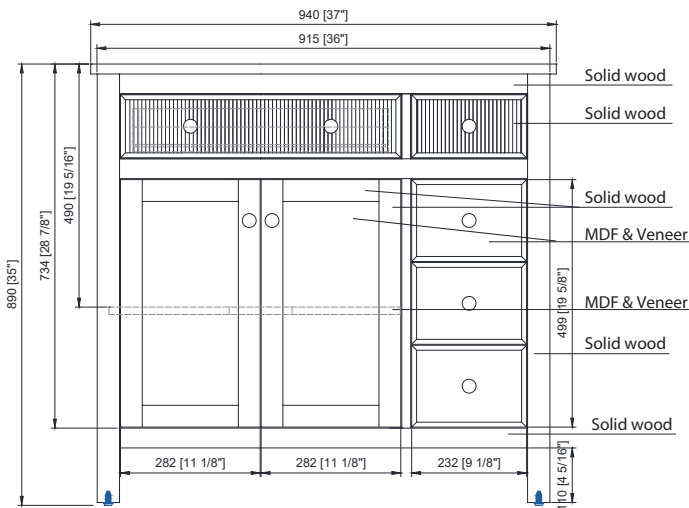

Features

- Solid wood, MDF and veneer
- 2 soft-close doors
- 4 soft-close drawers
- 1 flip down drawer
- 1 interior shelf
- Matte gold finish hardware
- White quartz top with backsplash
- Rectangular undermount sink
- Adjustable height levelers

Características

- Madera sólida, MDF y chapa
- 2 puertas de cierre suave
- 4 cajones de cierre suave
- 1 cajón volteado
- 1 estante interior
- Hardware de acabado de oro mate
- Top de cuarzo blanco con protección contra salpicaduras
- Fregadero rectangular suboficial
- Niveladores de altura ajustables

Colors / Colores

- Cinnamon Oak / Roble canela

Nominal Dimension / Dimensión nominal

- 37W x 22D x 35H inches | 940 x 559 x 890 mm

Product Diagrams / Diagramas de productos

Front / Delantero

Back / Atrás

Side / Lado