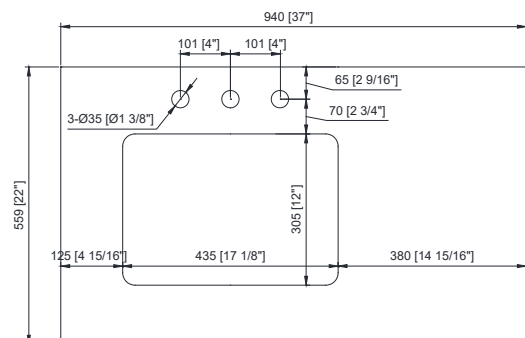

Colors / Colores

- Cinnamon Oak / Roble canela

Nominal Dimension / Dimensión nominal

- 37W x 22D x 35H inches | 940 x 559 x 890 mm

Product Diagrams / Diagramas de productos

Front / Delantero

Back / Atrás

Side / Lado