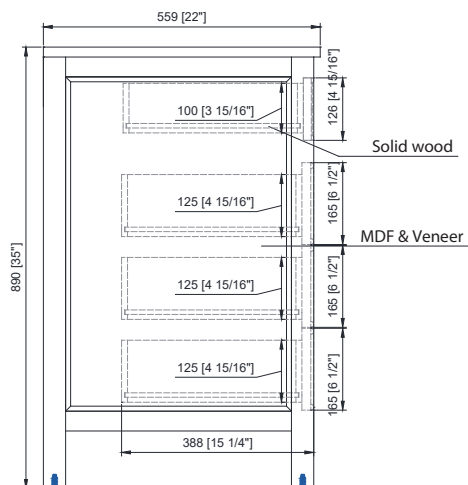

Características

- Madera sólida, MDF y chapa
- 2 puertas de cierre suave
- 4 cajones de cierre suave
- 1 cajón volteado
- 1 estante interior
- Hardware de acabado de oro mate
- Top de cuarzo blanco con protección contra salpicaduras
- Fregadero rectangular suboficial
- Niveladores de altura ajustables

Colors / Colores

- Cinnamon Oak / Roble canela

Nominal Dimension / Dimensión nominal

- 37W x 22D x 35H inches | 940 x 559 x 890 mm

Product Diagrams / Diagramas de productos

Front / Delantero

Back / Atrás

Side / Lado