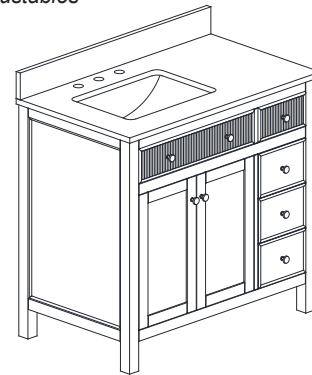

Features

- Solid wood, MDF and veneer
- 2 soft-close doors
- 4 soft-close drawers
- 1 flip down drawer
- 1 interior shelf
- Matte gold finish hardware
- White quartz top with backsplash
- Rectangular undermount sink
- Adjustable height levelers

Características

- Madera sólida, MDF y chapa
- 2 puertas de cierre suave
- 4 cajones de cierre suave
- 1 cajón volteado
- 1 estante interior
- Hardware de acabado de oro mate
- Top de cuarzo blanco con protección contra salpicaduras
- Fregadero rectangular suboficial
- Niveladores de altura ajustables

Colors / Colores

- Cinnamon Oak / Roble canela

Nominal Dimension / Dimensión nominal

- 37W x 22D x 35H inches | 940 x 559 x 890 mm

Product Diagrams / Diagramas de productos

Front / Delantero

Back / Atrás

Side / Lado