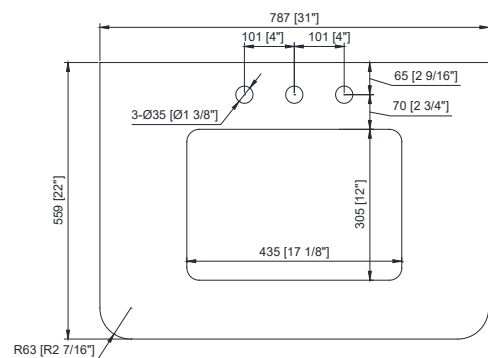

Features

- Solid wood and MDF
- 2 soft close doors
- 1 soft-close drawer
- Matte gold finish hardware(PWA)
- Matte black finish hardware(POA)
- Carrara white engineered top with backsplash
- Rectangular undermount sink
- Adjustable height levelers

Características

- Madera sólida y MDF
- 2 puertas cerradas suaves
- 1 cajón de cierre suave
- Hardware de acabado de oro mate (PWA)
- Hardware de acabado negro mate (POA)
- Top de ingeniería blanca de Carrara con protección contra salpicaduras
- Fregadero rectangular suboficial
- Niveladores de altura ajustables

Colors / Colores

- Walnut / Nuez
- Natural Oak / Roble natural

Nominal Dimension / Dimensión nominal

- 31W x 22D x 35H inches | 787 x 559 x 890 mm

Product Diagrams / Diagramas de productos

Top / Cima