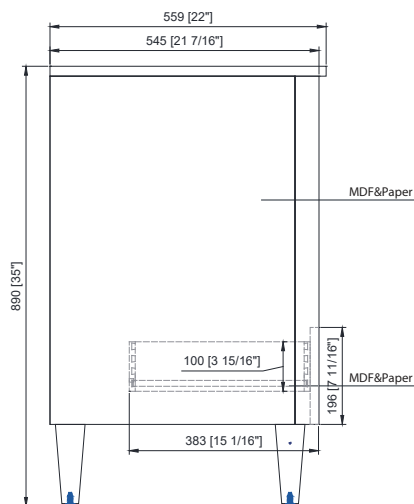

Características

- Madera sólida y MDF
- 2 puertas cerradas suaves
- 1 cajón de cierre suave
- Hardware de acabado de oro mate (PWA)
- Hardware de acabado negro mate (POA)
- Top de ingeniería blanca de Carrara con protección contra salpicaduras
- Fregadero rectangular suboficial
- Niveladores de altura ajustables

Colors / Colores

- Walnut / Nuez
- Natural Oak / Roble natural

Nominal Dimension / Dimensión nominal

- 31W x 22D x 35H inches | 787 x 559 x 890 mm

Product Diagrams / Diagramas de productos

Front / Delantero

Back / Atrás

Side / Lado

Top / Cima