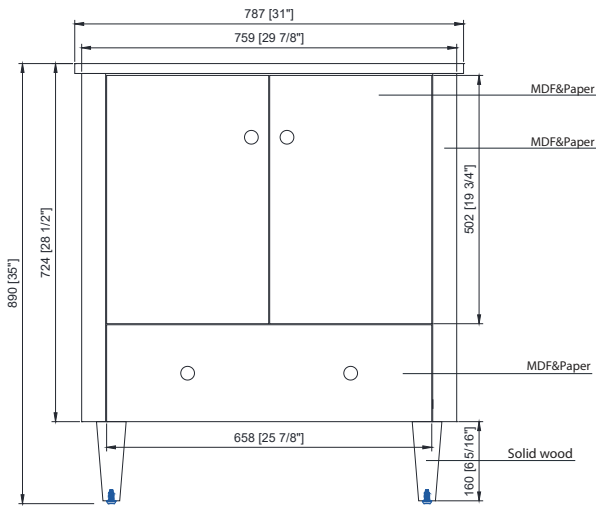

Características

- Madera sólida y MDF
- 2 puertas cerradas suaves
- 1 cajón de cierre suave
- Hardware de acabado de oro mate (PWA)
- Hardware de acabado negro mate (POA)
- Top de ingeniería blanca de Carrara con protección contra salpicaduras
- Fregadero rectangular suboficial
- Niveladores de altura ajustables

Colors / Colores

- Walnut / Nuez
- Natural Oak / Roble natural

Nominal Dimension / Dimensión nominal

- 31W x 22D x 35H inches | 787 x 559 x 890 mm

Product Diagrams / Diagramas de productos

Front / Delantero