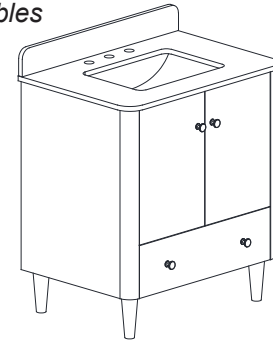

Features

- Solid wood and MDF
- 2 soft close doors
- 1 soft-close drawer
- Matte gold finish hardware(PWA)
- Matte black finish hardware(POA)
- Carrara white engineered top with backsplash
- Rectangular undermount sink
- Adjustable height levelers

Características

- Madera sólida y MDF
- 2 puertas cerradas suaves
- 1 cajón de cierre suave
- Hardware de acabado de oro mate (PWA)
- Hardware de acabado negro mate (POA)
- Top de ingeniería blanca de Carrara con protección contra salpicaduras
- Fregadero rectangular suboficial
- Niveladores de altura ajustables

Colors / Colores

- Walnut / Nuez
- Natural Oak / Roble natural

Nominal Dimension / Dimensión nominal

- 31W x 22D x 35H inches | 787 x 559 x 890 mm

Product Diagrams / Diagramas de productos

Front / Delantero