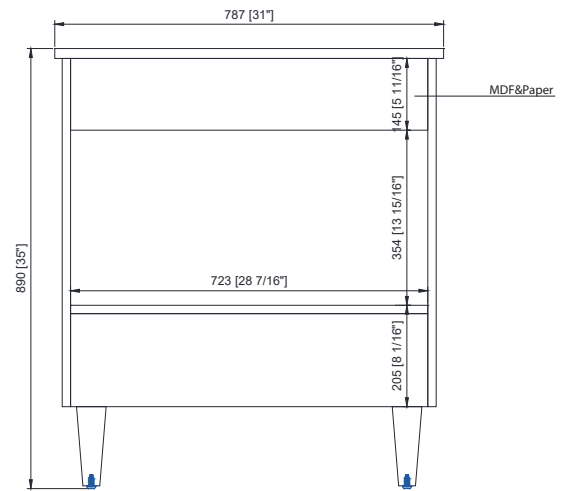

Colors / Colores

- Walnut / Nuez
- Natural Oak / Roble natural

Nominal Dimension / Dimensión nominal

- 31W x 22D x 35H inches | 787 x 559 x 890 mm

Product Diagrams / Diagramas de productos

Front / Delantero

Back / Atrás

Side / Lado

Top / Cima