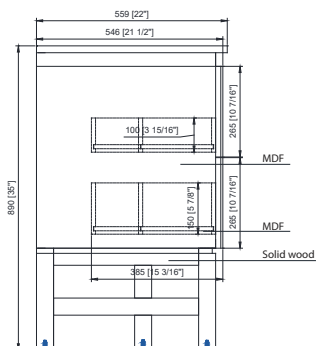

Features

- Solid wood and MDF
- 4 soft-close drawers
- 1 soft-close door
- Matte gold finish hardware
- Pure white engineered top with backsplash
- Rectangular undermount sink
- Removable base for wall-hung option
- Adjustable height levelers

Características

- Madera sólida y MDF
- 4 cajones de cierre suave
- 1 puerta de cierre suave
- Hardware de acabado de oro mate
- Top de ingeniería blanca pura con protección contra salpicaduras
- Fregadero rectangular suboficial
- Base extraíble para la opción colgada por la pared
- Niveladores de altura ajustables

Colors / Colores

- Evergreen Fog / Niebla de hoja perenne
- Needlepoint Blue / Azul de punta de aguja

Nominal Dimension / Dimensión nominal

- 73W x 22D x 35H inches | 1854 x 559 x 890 mm

Product Diagrams / Diagramas de productos

Front / Delantero

Back / Atrás

Side / Lado

Top / Cima