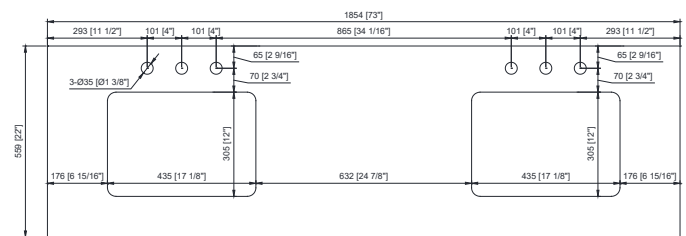

Features

- Solid wood and MDF
- 4 soft-close drawers
- 1 soft-close door
- Matte gold finish hardware
- Pure white engineered top with backsplash
- Rectangular undermount sink
- Removable base for wall-hung option
- Adjustable height levelers

Características

- Madera sólida y MDF
- 4 cajones de cierre suave
- 1 puerta de cierre suave
- Hardware de acabado de oro mate
- Top de ingeniería blanca pura con protección contra salpicaduras
- Fregadero rectangular suboficial
- Base extraíble para la opción colgada por la pared
- Niveladores de altura ajustables

Colors / Colores

- Evergreen Fog / Niebla de hoja perenne
- Needlepoint Blue / Azul de punta de aguja

Nominal Dimension / Dimensión nominal

- 73W x 22D x 35H inches | 1854 x 559 x 890 mm

Product Diagrams / Diagramas de productos

Front / Delantero

Back / Atrás

Side / Lado

Top / Cima