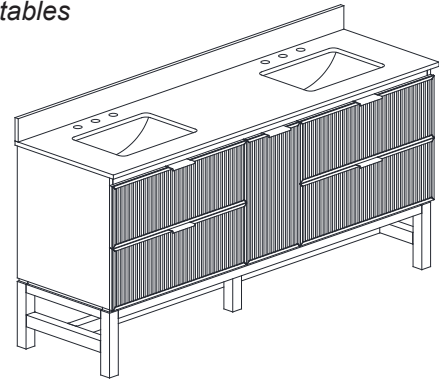

Features

- Solid wood and MDF
- 4 soft-close drawers
- 1 soft-close door
- Matte gold finish hardware
- Pure white engineered top with backsplash
- Rectangular undermount sink
- Removable base for wall-hung option
- Adjustable height levelers

Características

- Madera sólida y MDF
- 4 cajones de cierre suave
- 1 puerta de cierre suave
- Hardware de acabado de oro mate
- Top de ingeniería blanca pura con protección contra salpicaduras
- Fregadero rectangular suboficial
- Base extraíble para la opción colgada por la pared
- Niveladores de altura ajustables

Colors / Colores

- Evergreen Fog / Niebla de hoja perenne
- Needlepoint Blue / Azul de punta de aguja

Nominal Dimension / Dimensión nominal

- 73W x 22D x 35H inches | 1854 x 559 x 890 mm

Product Diagrams / Diagramas de productos