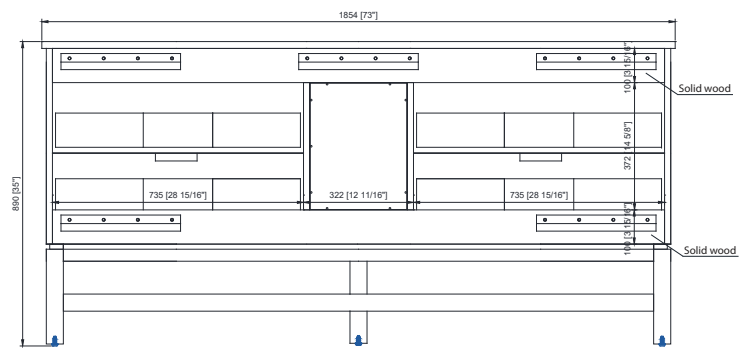

Features

- Solid wood and MDF
- 4 soft-close drawers
- 1 soft-close door
- Matte gold finish hardware
- Pure white engineered top with backsplash
- Rectangular undermount sink
- Removable base for wall-hung option
- Adjustable height levelers

Características

- Madera sólida y MDF
- 4 cajones de cierre suave
- 1 puerta de cierre suave
- Hardware de acabado de oro mate
- Top de ingeniería blanca pura con protección contra salpicaduras
- Fregadero rectangular suboficial
- Base extraíble para la opción colgada por la pared
- Niveladores de altura ajustables

Colors / Colores

- Evergreen Fog / Niebla de hoja perenne
- Needlepoint Blue / Azul de punta de aguja

Nominal Dimension / Dimensión nominal

- 73W x 22D x 35H inches | 1854 x 559 x 890 mm

Product Diagrams / Diagramas de productos

Front / Delantero

Back / Atrás

Side / Lado

Top / Cima