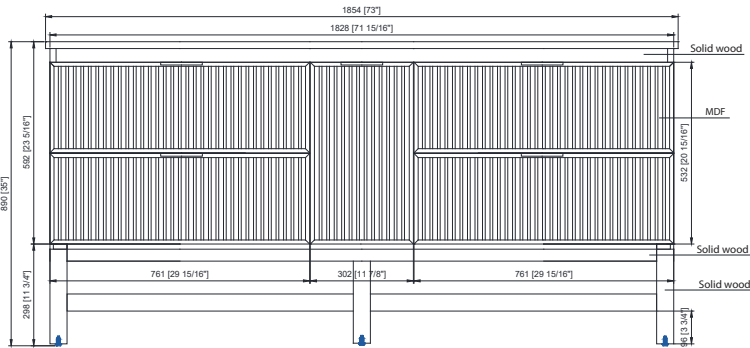

Features

- Solid wood and MDF
- 4 soft-close drawers
- 1 soft-close door
- Matte gold finish hardware
- Pure white engineered top with backsplash
- Rectangular undermount sink
- Removable base for wall-hung option
- Adjustable height levelers

Características

- Madera sólida y MDF
- 4 cajones de cierre suave
- 1 puerta de cierre suave
- Hardware de acabado de oro mate
- Top de ingeniería blanca pura con protección contra salpicaduras
- Fregadero rectangular suboficial
- Base extraíble para la opción colgada por la pared
- Niveladores de altura ajustables

Colors / Colores

- Evergreen Fog / Niebla de hoja perenne
- Needlepoint Blue / Azul de punta de aguja

Nominal Dimension / Dimensión nominal

- 73W x 22D x 35H inches | 1854 x 559 x 890 mm

Product Diagrams / Diagramas de productos

Front / Delantero

Back / Atrás

Side / Lado

Top / Cima