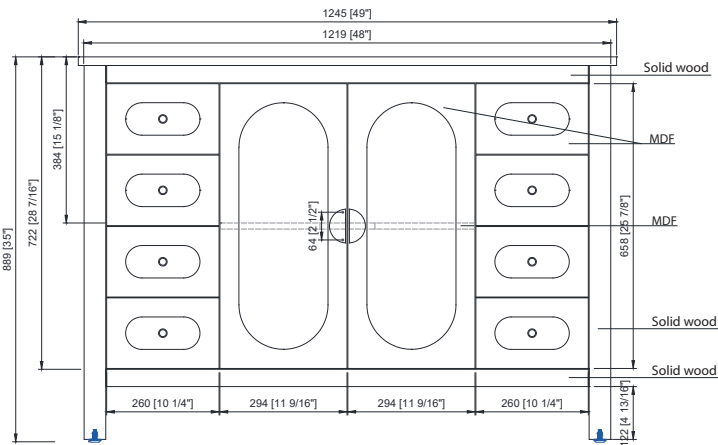

## Características

- Madera sólida y MDF
- 2 puertas de cierre suave
- 6 cajones de cierre suave
- 1 estante interior
- Hardware de acabado de oro mate
- Top de ingeniería de Blancanieves con protección contra salpicaduras
- Fregadero rectangular suboficial
- Niveladores de altura ajustables

## Nominal Dimension / Dimensión nominal

• 49W x 22D x 35H inches | 1245 x560 x 889 mm

## Product Diagrams / Diagramas de productos

Front / Delantero

Back / Atrás

Side / Lado

Top / Cima