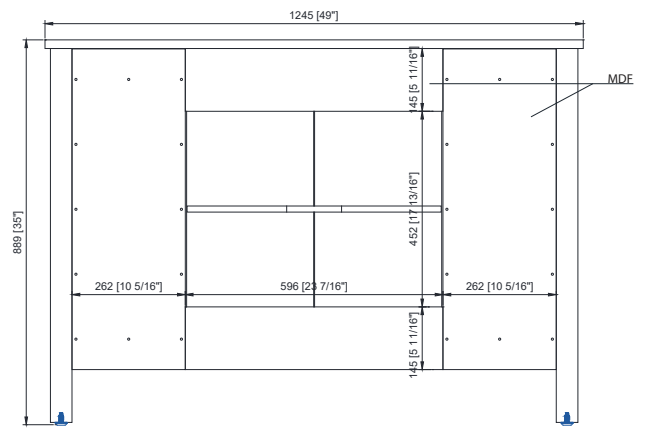

## Nominal Dimension / Dimensión nominal

• 49W x 22D x 35H inches | 1245 x560 x 889 mm

## Product Diagrams / Diagramas de productos

Front / Delantero

Back / Atrás

Side / Lado

Top / Cima