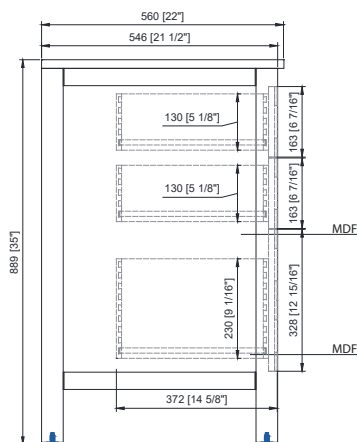

## Nominal Dimension / Dimensión nominal

• 49W x 22D x 35H inches | 1245 x560 x 889 mm

## Product Diagrams / Diagramas de productos

Front / Delantero

Back / Atrás

Side / Lado

Top / Cima