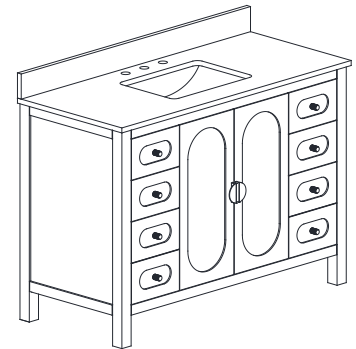

## Features

- Solid wood and MDF
- 2 soft-close doors
- 6 soft-close drawers
- 1 interior shelf
- Matte gold finish hardware
- Snow white engineered top with backsplash
- Rectangular undermount sink
- Adjustable height levelers

## Características

- Madera sólida y MDF
- 2 puertas de cierre suave
- 6 cajones de cierre suave
- 1 estante interior
- Hardware de acabado de oro mate
- Top de ingeniería de Blancanieves con protección contra salpicaduras
- Fregadero rectangular suboficial
- Niveladores de altura ajustables

## Nominal Dimension / Dimensión nominal

• 49W x 22D x 35H inches | 1245 x560 x 889 mm