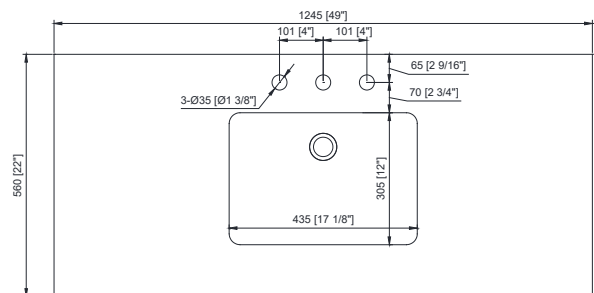

## Nominal Dimension / Dimensión nominal

• 49W x 22D x 35H inches | 1245 x560 x 889 mm

## Product Diagrams / Diagramas de productos

Front / Delantero

Back / Atrás

Side / Lado

Top / Cima