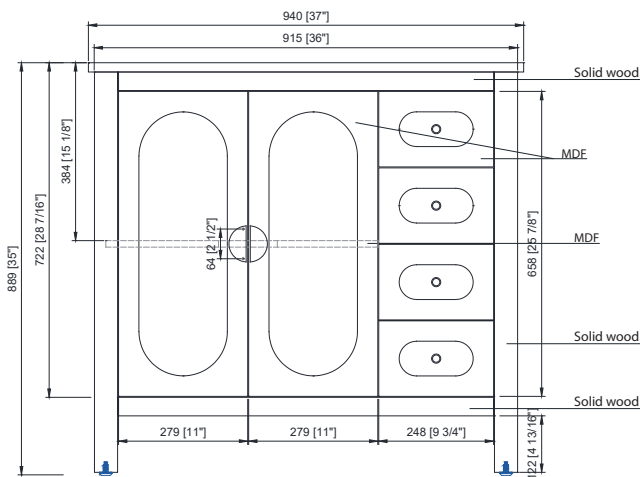

Features

- Solid wood and MDF
- 2 soft-close doors
- 3 soft-close drawers
- 1 interior shelf
- Matte gold finish hardware
- Snow white engineered top with backsplash
- Rectangular undermount sink
- Adjustable height levelers

Características

- Madera sólida y MDF
- 2 puertas de cierre suave
- 3 cajones de cierre suave
- 1 estante interior
- Hardware de acabado de oro mate
- Top de ingeniería de Blancanieves con protección contra salpicaduras
- Fregadero rectangular suboficial
- Niveladores de altura ajustables

Colors / Colores

- Redend Point / Punto de rehacer
- Ivory Lace / Encaje de marfil

Nominal Dimension / Dimensión nominal

- 37W x 22D x 35H inches | 940 x560 x 889 mm

Product Diagrams / Diagramas de productos