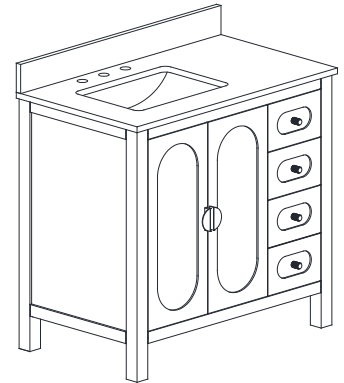

Features

- Solid wood and MDF
- 2 soft-close doors
- 3 soft-close drawers
- 1 interior shelf
- Matte gold finish hardware
- Snow white engineered top with backsplash
- Rectangular undermount sink
- Adjustable height levelers

Características

- Madera sólida y MDF
- 2 puertas de cierre suave
- 3 cajones de cierre suave
- 1 estante interior
- Hardware de acabado de oro mate
- Top de ingeniería de Blancanieves con protección contra salpicaduras
- Fregadero rectangular suboficial
- Niveladores de altura ajustables

Colors / Colores

- Redend Point / Punto de rehacer
- Ivory Lace / Encaje de marfil

Nominal Dimension / Dimensión nominal

- 37W x 22D x 35H inches | 940 x560 x 889 mm

Product Diagrams / Diagramas de productos