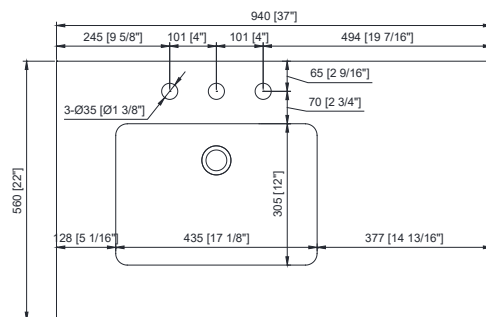

Features

- Solid wood and MDF
- 2 soft-close doors
- 3 soft-close drawers
- 1 interior shelf
- Matte gold finish hardware
- Snow white engineered top with backsplash
- Rectangular undermount sink
- Adjustable height levelers

Características

- Madera sólida y MDF
- 2 puertas de cierre suave
- 3 cajones de cierre suave
- 1 estante interior
- Hardware de acabado de oro mate
- Top de ingeniería de Blancanieves con protección contra salpicaduras
- Fregadero rectangular suboficial
- Niveladores de altura ajustables

Colors / Colores

- Redend Point / Punto de rehacer
- Ivory Lace / Encaje de marfil

Nominal Dimension / Dimensión nominal

- 37W x 22D x 35H inches | 940 x560 x 889 mm

Product Diagrams / Diagramas de productos

Top / Cima