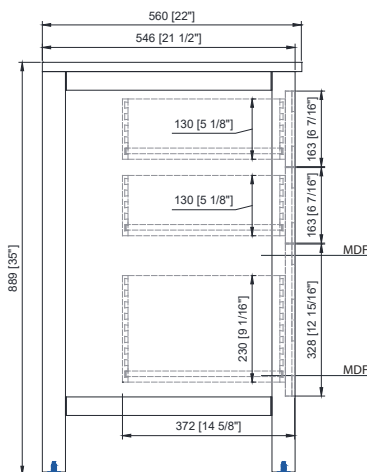

Colors / Colores

- Redend Point / Punto de rehacer
- Ivory Lace / Encaje de marfil

Nominal Dimension / Dimensión nominal

- 37W x 22D x 35H inches | 940 x560 x 889 mm

Product Diagrams / Diagramas de productos

Front / Delantero

Back / Atrás

Side / Lado

Top / Cima