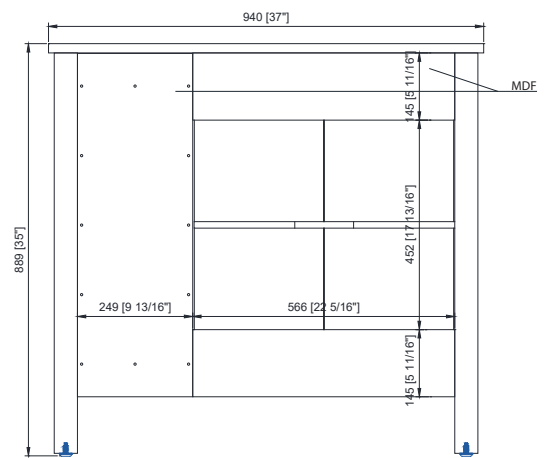

Back / Atrás