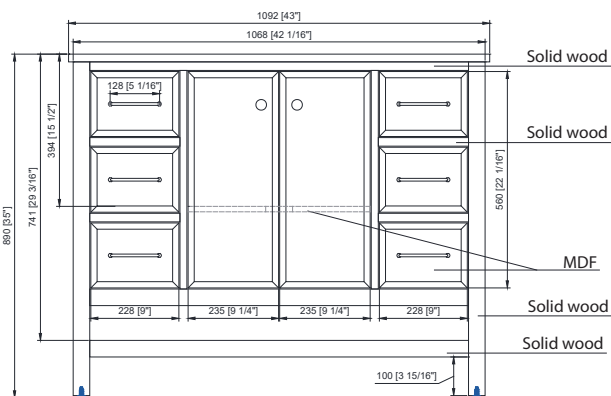

Product Diagrams / Diagramas de productos

Front / Delantero