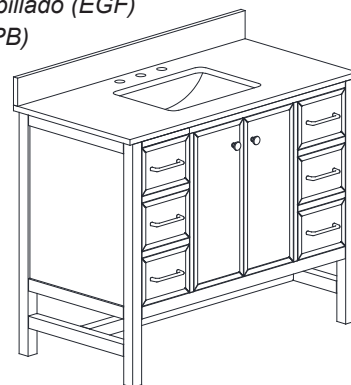

## Features

- Solid wood and MDF construction
- 2 soft-close doors
- 1 adjustable interior shelf
- 6 soft-close drawers
- Cala white engineered top with backsplash
- Top pre-drilled 3 holes for 8" widespread faucet
- White ceramic undermount rectangular sink
- Matte gold finish hardware(WT)
- Brushed nickel finish hardware(EGF)
- Chrome finish hardware(UPB)
- Adjustable leg levelers

## Características

- Construcción de madera maciza y MDF
- 2 puertas de cierre suave
- 1 estante interior ajustable
- 6 cajones de cierre suave
- Encimera de ingeniería Cala blanca con protector contra salpicaduras
- Encimera con 3 orificios pretaladrados para grifo de 8" de ancho
- Fregadero rectangular bajo encimera de cerámica blanca
- Herrajes con acabado dorado mate (WT)
- Herrajes con acabado en níquel cepillado (EGF)
- Herrajes con acabado cromado (UPB)
- Niveladores de patas ajustables

## Nominal Dimension / Dimensión nominal

- 43 W x 22 D x 35 H inches | 1092 x 559 x 890 mm