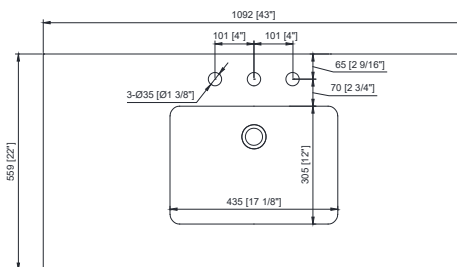

## Nominal Dimension / Dimensión nominal

- 43 W x 22 D x 35 H inches | 1092 x 559 x 890 mm

## Product Diagrams / Diagramas de productos

Front / Delantero

Back / Atrás

Side / Lado

Top / Cima