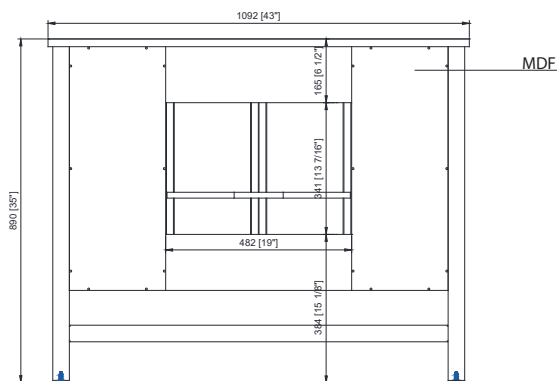

## Features

- Solid wood and MDF construction
- 2 soft-close doors
- 1 adjustable interior shelf
- 6 soft-close drawers
- Cala white engineered top with backsplash
- Top pre-drilled 3 holes for 8" widespread faucet
- White ceramic undermount rectangular sink
- Matte gold finish hardware(WT)
- Brushed nickel finish hardware(EGF)
- Chrome finish hardware(UPB)
- Adjustable leg levelers

## Características

- Construcción de madera maciza y MDF
- 2 puertas de cierre suave
- 1 estante interior ajustable
- 6 cajones de cierre suave
- Encimera de ingeniería Cala blanca con protector contra salpicaduras
- Encimera con 3 orificios pretaladrados para grifo de 8" de ancho
- Fregadero rectangular bajo encimera de cerámica blanca
- Herrajes con acabado dorado mate (WT)
- Herrajes con acabado en níquel cepillado (EGF)
- Herrajes con acabado cromado (UPB)
- Niveladores de patas ajustables

## Nominal Dimension / Dimensión nominal

- 43 W x 22 D x 35 H inches | 1092 x 559 x 890 mm

## Product Diagrams / Diagramas de productos

Front / Delantero

Back / Atrás

Side / Lado

Top / Cima