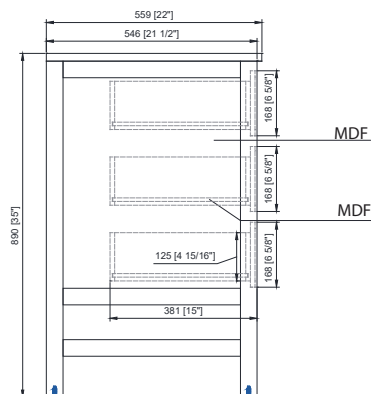

## Características

- Construcción de madera maciza y MDF
- 2 puertas de cierre suave
- 1 estante interior ajustable
- 6 cajones de cierre suave
- Encimera de ingeniería Cala blanca con protector contra salpicaduras
- Encimera con 3 orificios pretaladrados para grifo de 8" de ancho
- Fregadero rectangular bajo encimera de cerámica blanca
- Herrajes con acabado dorado mate (WT)
- Herrajes con acabado en níquel cepillado (EGF)
- Herrajes con acabado cromado (UPB)
- Niveladores de patas ajustables

## Nominal Dimension / Dimensión nominal

- 43 W x 22 D x 35 H inches | 1092 x 559 x 890 mm

## Product Diagrams / Diagramas de productos

Front / Delantero

Back / Atrás

Side / Lado

Top / Cima