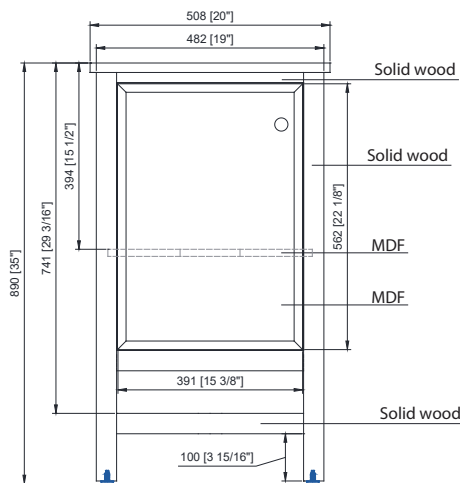

Product Diagrams / Diagramas de productos

Front / Delantero