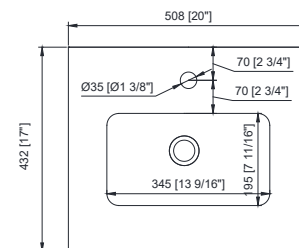

## Nominal Dimension / Dimensión nominal

- 20 W x 17 D x 35 H inches | 508 x 432 x 890 mm

## Product Diagrams / Diagramas de productos

Front / Delantero

Back / Atrás

Side / Lado

Top / Cima