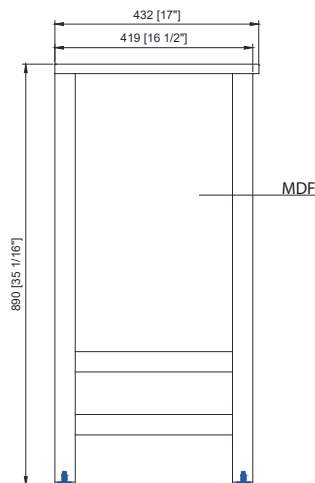

## Nominal Dimension / Dimensión nominal

- 20 W x 17 D x 35 H inches | 508 x 432 x 890 mm

## Product Diagrams / Diagramas de productos

Front / Delantero

Back / Atrás

Side / Lado

Top / Cima