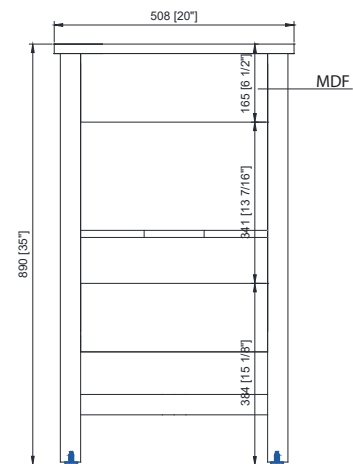

## Nominal Dimension / Dimensión nominal

- 20 W x 17 D x 35 H inches | 508 x 432 x 890 mm

## Product Diagrams / Diagramas de productos

Front / Delantero

Back / Atrás

Side / Lado

Top / Cima