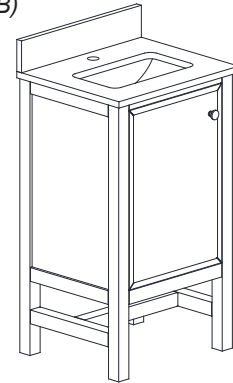

## Features

- Solid wood and MDF construction
- Single soft-close door
- 1 adjustable interior shelf
- Cala white engineered top with backsplash
- Top pre-drilled single faucet hole
- White ceramic undermount rectangular sink
- Matte gold finish hardware(WT)
- Brushed nickel finish hardware(EGF)
- Chrome finish hardware(UPB)
- Adjustable leg levelers

## Características

- Construcción de madera maciza y MDF
- Puerta simple con cierre suave
- 1 estante interior ajustable
- Encimera de ingeniería Cala en blanco con protector contra salpicaduras
- Orificio para grifo simple pretaladrado en la parte superior
- Fregadero rectangular bajo encimera de cerámica blanca
- Herrajes con acabado dorado mate (WT)
- Herrajes con acabado en níquel cepillado (EGF)
- Herrajes con acabado cromado (UPB)
- Niveladores de patas ajustables

## Nominal Dimension / Dimensión nominal

- 20 W x 17 D x 35 H inches | 508 x 432 x 890 mm