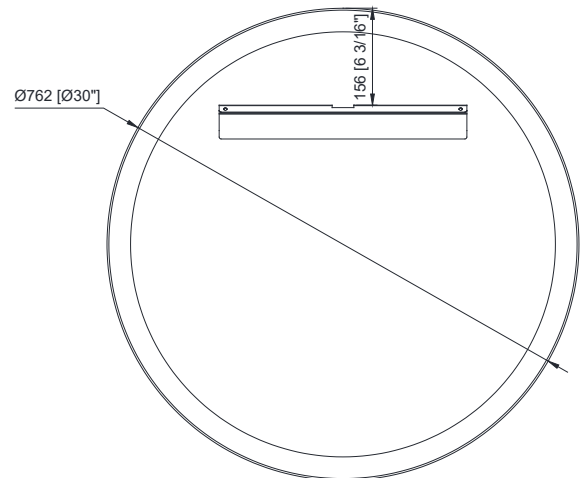

Features

- Steel frame (matte black)
- Stainless steel frame (brushed gold & brushed nickel)
- Non-beveled mirror
- Vertical wall mount installation
- Mounting hardware included

Colors / Colores

- Matte black / Negro mate
- Brushed gold / Oro cepillado
- Brushed nickel / Níquel cepillado

Nominal Dimension / Dimensión nominal

- 30W x 2D x 30H (inches) | 762 x 51 x 762 mm

Características

- Marco de acero (negro mate)
- Marco de acero inoxidable (oro cepillado y níquel cepillado)
- Espejo sin bisel
- Instalación de montaje en pared vertical
- Herrajes de montaje incluidos

Product Diagrams / Diagramas de productos

Front / Frente

Back / Atrás

Side / Lado

Top / Cima