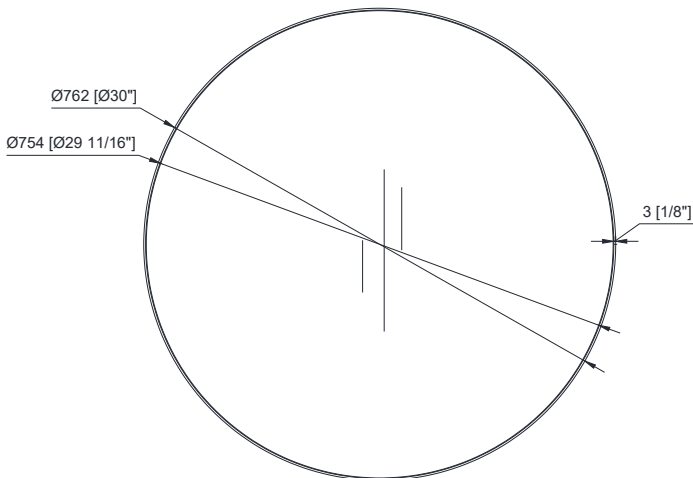

Nominal Dimension / Dimensión nominal

- 30W x 2D x 30H (inches) | 762 x 51 x 762 mm

Características

- Marco de acero (negro mate)
- Marco de acero inoxidable (oro cepillado y níquel cepillado)
- Espejo sin bisel
- Instalación de montaje en pared vertical
- Herrajes de montaje incluidos

Product Diagrams / Diagramas de productos

Front / Frente

Back / Atrás

Side / Lado

Top / Cima