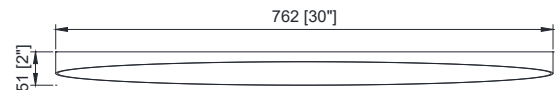

Nominal Dimension / Dimensión nominal

- 30W x 2D x 30H (inches) | 762 x 51 x 762 mm

Características

- Marco de acero (negro mate)
- Marco de acero inoxidable (oro cepillado y níquel cepillado)
- Espejo sin bisel
- Instalación de montaje en pared vertical
- Herrajes de montaje incluidos

Product Diagrams / Diagramas de productos

Front / Frente

Back / Atrás

Side / Lado

Top / Cima