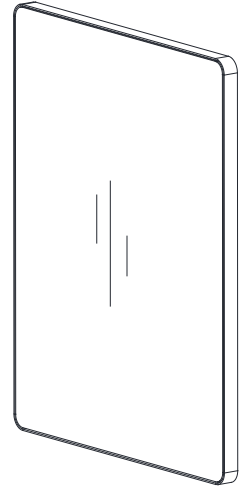

Features

- Non-beveled mirror
- Mirror thickness 4mm
- Stainless steel frame (Brushed Gold & Brushed Nickel)
- Steel frame (Matte Black)
- Mirror hangs vertically or Horizontally

Características

- Espejo no biselado
- Grosor del espejo 4 mm
- Estructura de acero inoxidable (oro cepillado & Niquel pulido)
- Estructura de acero (negro mate)
- El espejo cuelga vertical u horizontalmente

Colors / Colores

- Brushed Nickel / Niquel pulido
- Brushed Gold / Oro cepillado
- Matte Black / Negro mate

Nominal Dimension / Dimensión nominal

- 24W x 1 3/8D x 36H (inches) | 610 x 35 x 914 mm

Product Diagrams / Diagramas de productos

Front / Frente

Back / Atrás

Side / Lado

Top / Cima