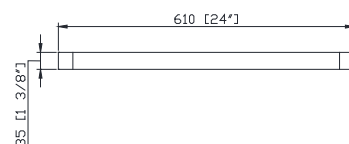

Features

- Non-beveled mirror
- Mirror thickness 4mm
- Stainless steel frame (Brushed Gold & Brushed Nickel)
- Steel frame (Matte Black)
- Mirror hangs vertically or Horizontally

Características

- Espejo no biselado
- Grosor del espejo 4 mm
- Estructura de acero inoxidable (oro cepillado & Niquel pulido)
- Estructura de acero (negro mate)
- El espejo cuelga vertical u horizontalmente

Colors / Colores

- Brushed Nickel / Niquel pulido
- Brushed Gold / Oro cepillado
- Matte Black / Negro mate

Nominal Dimension / Dimensión nominal

- 24W x 1 3/8D x 36H (inches) | 610 x 35 x 914 mm

Product Diagrams / Diagramas de productos

Side / Lado

Top / Cima