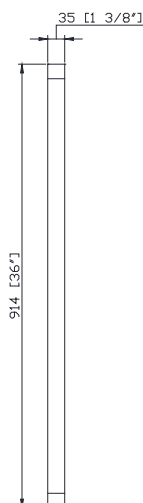

Features

- Non-beveled mirror
- Mirror thickness 4mm
- Stainless steel frame (Brushed Gold & Brushed Nickel)
- Steel frame (Matte Black)
- Mirror hangs vertically or Horizontally

Características

- Espejo no biselado
- Grosor del espejo 4 mm
- Estructura de acero inoxidable (oro cepillado & Niquel pulido)
- Estructura de acero (negro mate)
- El espejo cuelga vertical u horizontalmente

Colors / Colores

- Brushed Nickel / Niquel pulido
- Brushed Gold / Oro cepillado
- Matte Black / Negro mate

Nominal Dimension / Dimensión nominal

- 24W x 1 3/8D x 36H (inches) | 610 x 35 x 914 mm

Product Diagrams / Diagramas de productos

Front / Frente

Back / Atrás

Side / Lado

Top / Cima