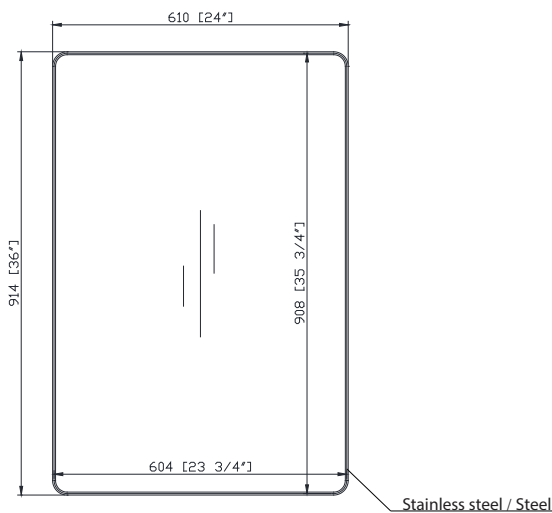

Features

- Non-beveled mirror
- Mirror thickness 4mm
- Stainless steel frame (Brushed Gold & Brushed Nickel)
- Steel frame (Matte Black)
- Mirror hangs vertically or Horizontally

Características

- Espejo no biselado
- Grosor del espejo 4 mm
- Estructura de acero inoxidable (oro cepillado & Niquel pulido)
- Estructura de acero (negro mate)
- El espejo cuelga vertical u horizontalmente

Colors / Colores

- Brushed Nickel / Niquel pulido
- Brushed Gold / Oro cepillado
- Matte Black / Negro mate

Nominal Dimension / Dimensión nominal

- 24W x 1 3/8D x 36H (inches) | 610 x 35 x 914 mm

Product Diagrams / Diagramas de productos