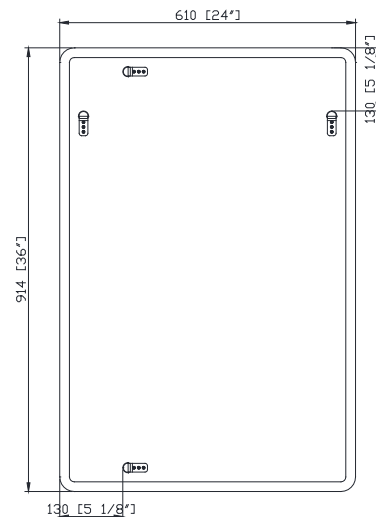

Back / Atrás