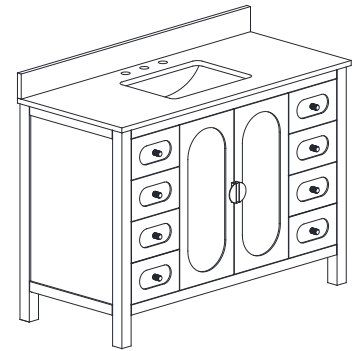

## Features

- Solid wood and MDF
- 2 soft-close doors
- 6 soft-close drawers
- 1 interior shelf
- Matte gold finish hardware
- Snow white engineered top with backsplash
- Rectangular undermount sink
- Adjustable height levelers

## Características

- Madera sólida y MDF
- 2 puertas de cierre suave
- 6 cajones de cierre suave
- 1 estante interior
- Hardware de acabado de oro mate
- Top de ingeniería de Blancanieves con protección contra salpicaduras
- Fregadero rectangular suboficial
- Niveladores de altura ajustables

## Nominal Dimension / Dimensión nominal

- 49W x 22D x 35H inches | 1245 x560 x 889 mm