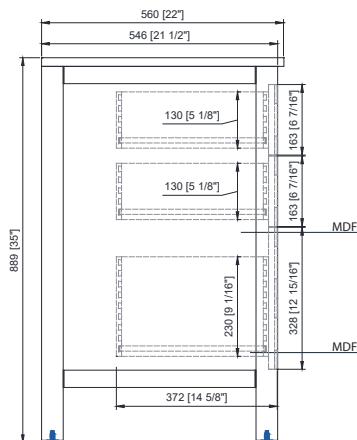

## Nominal Dimension / Dimensión nominal

- 49W x 22D x 35H inches | 1245 x560 x 889 mm

## Product Diagrams / Diagramas de productos

Front / Delantero

Back / Atrás

Side / Lado

Top / Cima