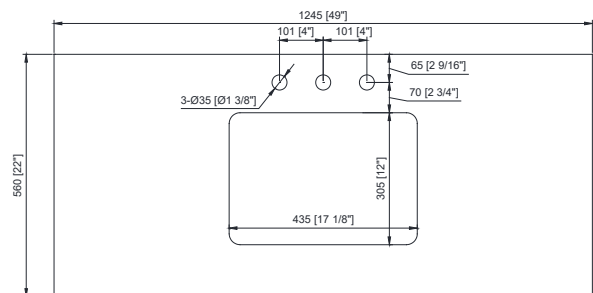

## Nominal Dimension / Dimensión nominal

- 49W x 22D x 35H inches | 1245 x560 x 889 mm

## Product Diagrams / Diagramas de productos

Front / Delantero

Back / Atrás

Side / Lado

Top / Cima