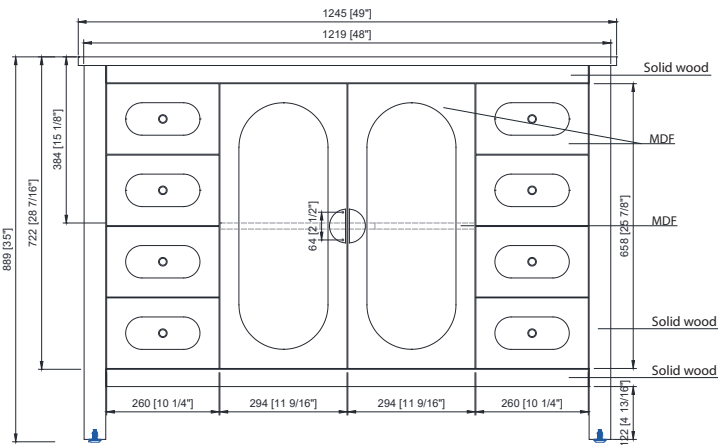

## Características

- Madera sólida y MDF
- 2 puertas de cierre suave
- 6 cajones de cierre suave
- 1 estante interior
- Hardware de acabado de oro mate
- Top de ingeniería de Blancanieves con protección contra salpicaduras
- Fregadero rectangular suboficial
- Niveladores de altura ajustables

## Nominal Dimension / Dimensión nominal

- 49W x 22D x 35H inches | 1245 x560 x 889 mm

## Product Diagrams / Diagramas de productos

Front / Delantero

Back / Atrás

Side / Lado

Top / Cima