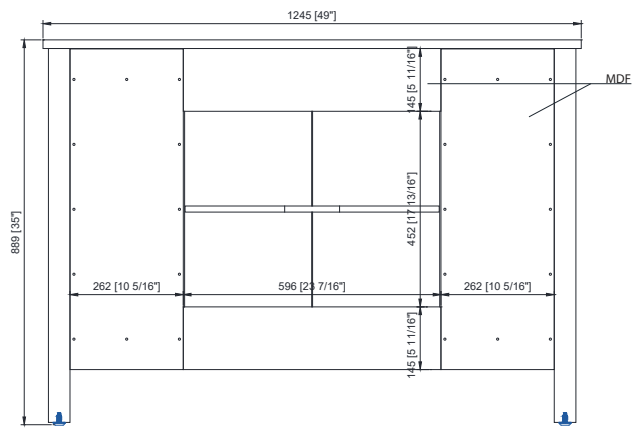

## Nominal Dimension / Dimensión nominal

- 49W x 22D x 35H inches | 1245 x560 x 889 mm

## Product Diagrams / Diagramas de productos

Front / Delantero

Back / Atrás

Side / Lado

Top / Cima