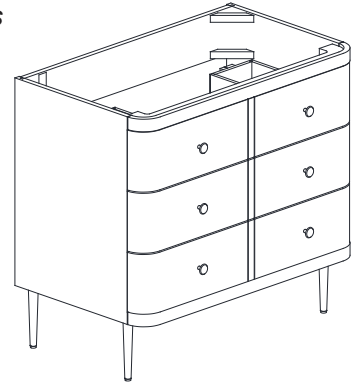

## Features

- Solid wood and MDF with veneer
- 3 soft-close drawers
- Built-in outlet
- Matte gold finish hardware
- Removable base for wall-hung option
- Adjustable leg levelers

## Nominal Dimension / Dimension Nominale

- 36W x 21.5D x 33.9H inches | 915 x 546 x 862 mm

## Caractéristiques

- Bois massif et MDF avec placage
- 3 tiroirs à fermeture douce
- Prise de courant intégrée
- Quincaillerie avec finition or mat
- Base amovible pour option de suspension murale
- Niveleurs de pieds réglables

### Nominal Dimension / Dimension Nominale

- 37W x 22D x 8.7H inches | 940 x 560 x 221 mm