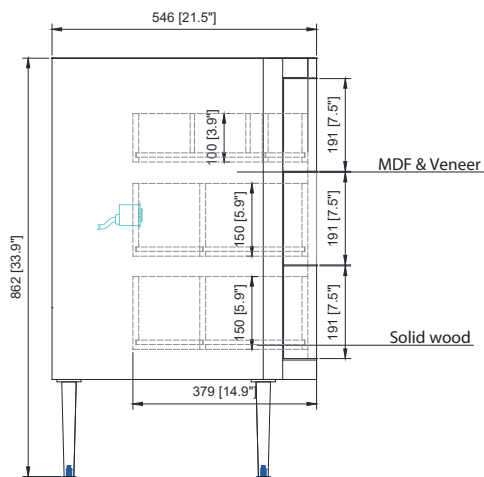

## Nominal Dimension / Dimension Nominale

- 36W x 21.5D x 33.9H inches | 915 x 546 x 862 mm

## Product Diagrams / Diagrammes Produit

Front / Devant

Back / Derrière

Side / Côté

Top / Haut

### Caractéristiques

- Matériau supérieur de 25 mm d'épaisseur
- Pré-installé avec évier rectangulaire CUM20WT-R
- Dessus pré-percé pour un robinet large de 8 po
- Dossier de 4" inclus

### Nominal Dimension / Dimension Nominale

- 37W x 22D x 8.7H inches | 940 x 560 x 221 mm