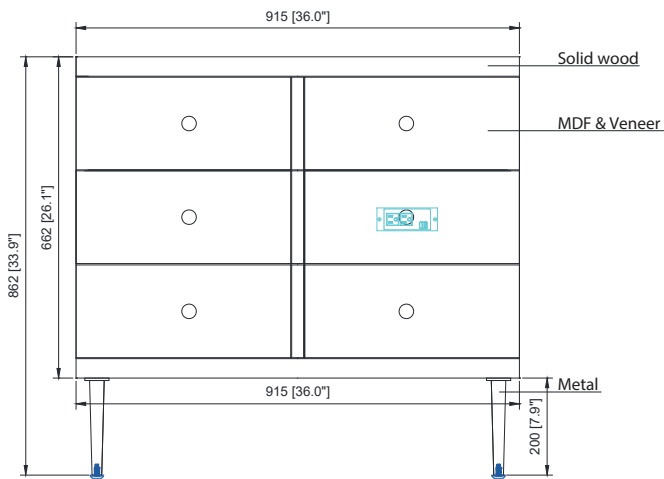

Product Diagrams / Diagrammes Produit

Front / Devant