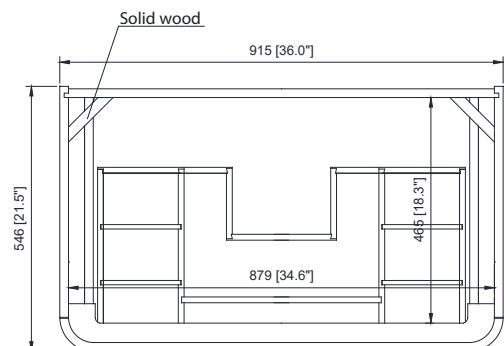

## Nominal Dimension / Dimension Nominale

- 36W x 21.5D x 33.9H inches | 915 x 546 x 862 mm

## Product Diagrams / Diagrammes Produit

Front / Devant

Back / Derrière

Side / Côté

Top / Haut

### Caractéristiques

- Matériau supérieur de 25 mm d'épaisseur
- Pré-installé avec évier rectangulaire CUM20WT-R
- Dessus pré-percé pour un robinet large de 8 po
- Dossier de 4" inclus

### Nominal Dimension / Dimension Nominale

- 37W x 22D x 8.7H inches | 940 x 560 x 221 mm