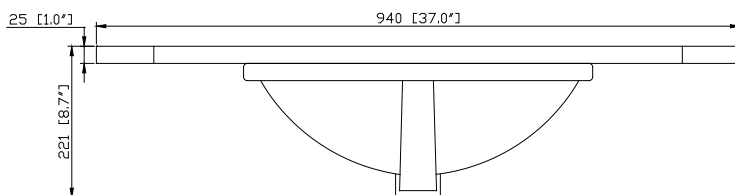

Front / De face