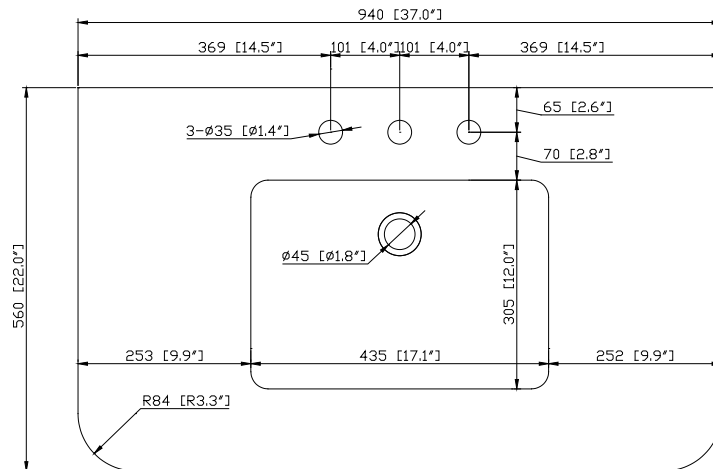

Product Diagrams / Diagrammes Produit

Top / Haut