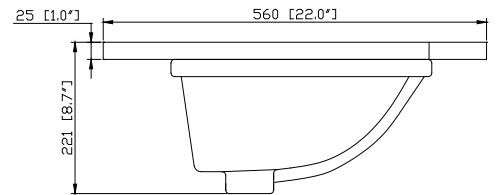

## Nominal Dimension / Dimension Nominale

- 36W x 21.5D x 33.9H inches | 915 x 546 x 862 mm

### Caractéristiques

- Matériau supérieur de 25 mm d'épaisseur
- Pré-installé avec évier rectangulaire CUM20WT-R
- Dessus pré-percé pour un robinet large de 8 po
- Dossier de 4" inclus

### Nominal Dimension / Dimension Nominale

- 37W x 22D x 8.7H inches | 940 x 560 x 221 mm

### Product Diagrams / Diagrammes Produit

Top / Haut

Front / De face

Side / Côté