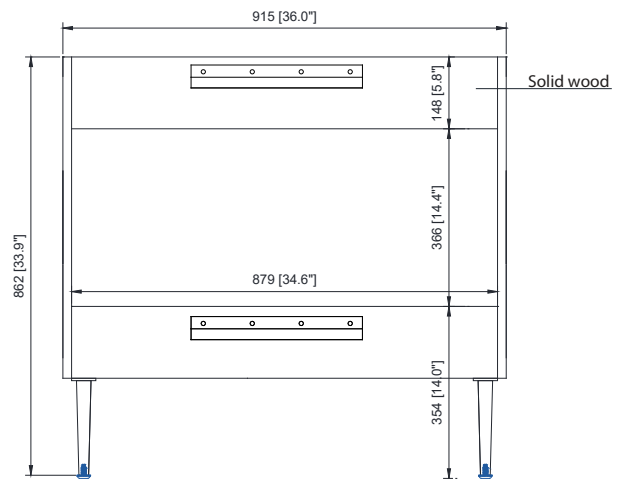

## Nominal Dimension / Dimension Nominale

- 36W x 21.5D x 33.9H inches | 915 x 546 x 862 mm

## Product Diagrams / Diagrammes Produit

Front / Devant

Back / Derrière

Side / Côté

Top / Haut

### Caractéristiques

- Matériau supérieur de 25 mm d'épaisseur
- Pré-installé avec évier rectangulaire CUM20WT-R
- Dessus pré-percé pour un robinet large de 8 po
- Dossier de 4" inclus

### Nominal Dimension / Dimension Nominale

- 37W x 22D x 8.7H inches | 940 x 560 x 221 mm