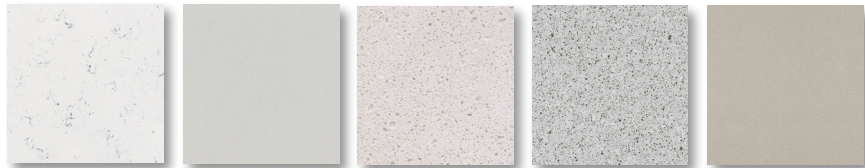

Carrara Bianco (B) Fresh Linen (B) Remi (A) Stony Shores (A) Artisan Grey Leathered (A)

*Granite countertops come professionally sealed with Granite Pro stone protectant

**Granite only

*Marble does not carry a warranty