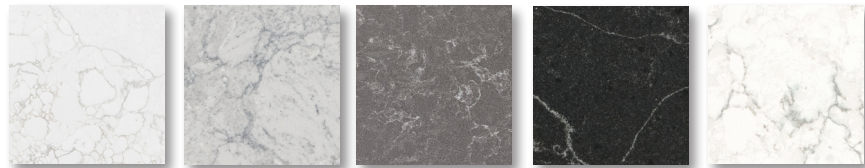

QUARTZ

VIATERA

NATURAL STONE

SINKS

QUARTZ:
MARGOT

Calacatta Marina (F) Independence (F) Strato (F) Aura (E) Selma (E)

Adagio Gold (E) Encore (E) Sirius (E) Carbo Brushed (E) Forte (D)

Levine (D) Iberia (D) Rococo (D) Clarino (D) Carrara Cervino (D)

Taj Crema (D) Oceana (D) Armor Grey (D) Everest (D) Calacatta Grande (C)

Cullen (C) Drift (C) Verity (C) Margot (B) Silhouette (B)

Carrara Bianco (B) Fresh Linen (B) Remi (A) Stony Shores (A) Artisan Grey Leathered (A)