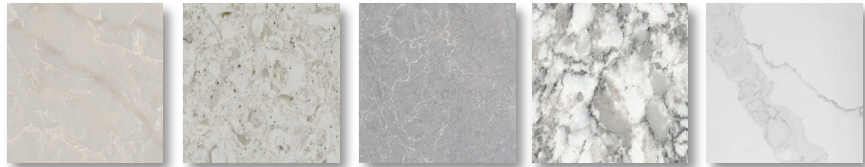

QUARTZ

VIATERA

NATURAL STONE

SINKS

QUARTZ:
MARGOT

Calacatta Marina (F) Independence (F) Strato (F) Aura (E) Selma (E)

Adagio Gold (E) Encore (E) Sirius (E) Carbo Brushed (E) Forte (D)

Levine (D) Iberia (D) Rococo (D) Clarino (D) Carrara Cervino (D)

Taj Crema (D) Oceana (D) Armor Grey (D) Everest (D) Calacatta Grande (C)

Cullen (C) Drift (C) Verity (C) Margot (B) Silhouette (B)

Carrara Bianco (B) Fresh Linen (B) Remi (A) Stony Shores (A) Artisan Grey Leathered (A)