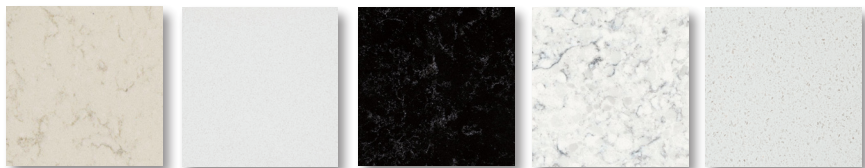

Cullen (C) Drift (C) Verity (C) Margot (B) Silhouette (B)