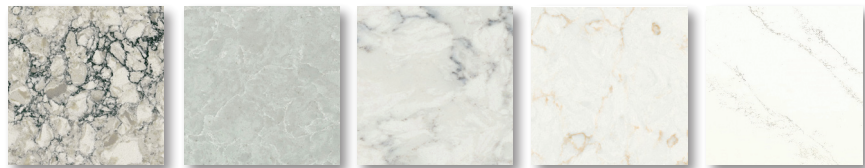

QUARTZ

VIATERA

NATURAL STONE

SINKS

QUARTZ:
MARGOT

Calacatta Marina (F) Independence (F) Strato (F) Aura (E) Selma (E)

Adagio Gold (E) Encore (E) Sirius (E) Carbo Brushed (E) Forte (D)

Levine (D) Iberia (D) Rococo (D) Clarino (D) Carrara Cervino (D)

Taj Crema (D) Oceana (D) Armor Grey (D) Everest (D) Calacatta Grande (C)

Cullen (C) Drift (C) Verity (C) Margot (B) Silhouette (B)

Carrara Bianco (B) Fresh Linen (B) Remi (A) Stony Shores (A) Artisan Grey Leathered (A)