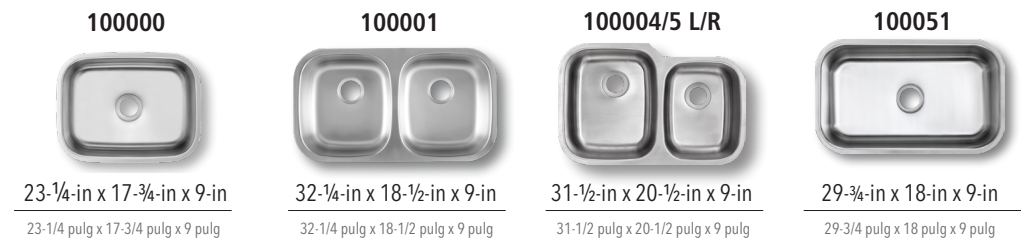

SINKS AND EDGES
FREGADEROS Y BORDES

STAINLESS STEEL SINKS

FREGADEROS DE ACERO INOXIDABLE

18 GAUGE STAINLESS STEEL SINKS | FREGADEROS DE ACERO INOXIDABLE DE CALIBRE 18