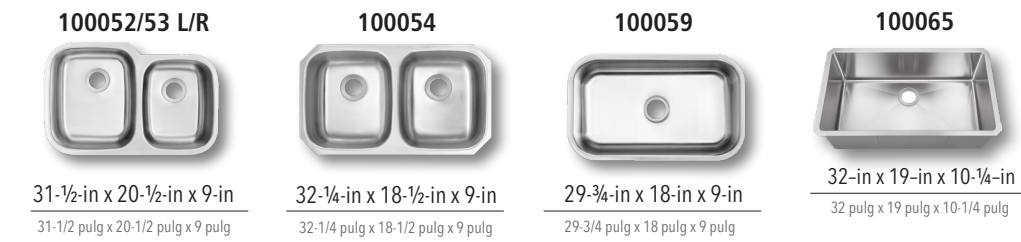

23-1/4-in x 17-3/4-in x 9-in
23-1/4 pulg x 17-3/4 pulg x 9 pulg

32-1/4-in x 18-1/2-in x 9-in
32-1/4 pulg x 18-1/2 pulg x 9 pulg

31-1/2-in x 20-1/2-in x 9-in
31-1/2 pulg x 20-1/2 pulg x 9 pulg

29-3/4-in x 18-in x 9-in
29-3/4 pulg x 18 pulg x 9 pulg

16 GAUGE STAINLESS STEEL SINKS | FREGADEROS DE ACERO INOXIDABLE DE CALIBRE 16