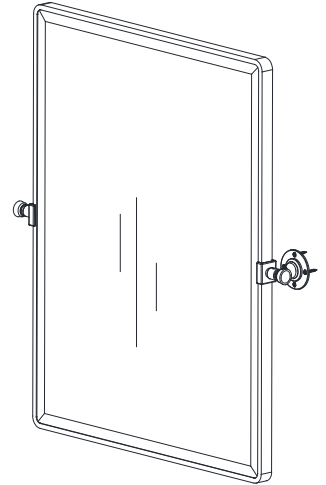

Features

- Beveled mirror
- Mirror thickness 5mm
- Stainless steel frame and Pivot Grommets(Chrome)
- Stainless steel frame and Pivot Grommets(Matte Black)
- Mirror hangs vertically

Colors / Colores

- Matte Black / Negro mate
- Chrome / Cromo

Nominal Dimension / Dimensión nominal

- 23W x 2 11/16D x 30H (inches) | 584 x 68 x 762 mm

Características

- Espejo biselado
- Grosor del espejo 5 mm
- Estructura de acero inoxidable y Ojales pivotantes (cromados)
- Estructura de acero inoxidable y Ojales pivotantes (negro mate)
- El espejo cuelga verticalmente

Product Diagrams (Excludes Pivot Grommets) / Diagramas de productos (no incluye arandelas pivotantes)

Front / Frente

Back / Atrás

Side / Lado

Top / Cima