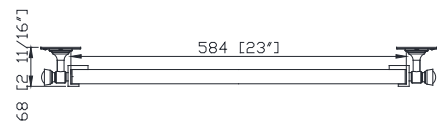

Features

- Beveled mirror
- Mirror thickness 5mm
- Stainless steel frame and Pivot Grommets(Chrome)
- Stainless steel frame and Pivot Grommets(Matte Black)
- Mirror hangs vertically

Colors / Colores

- Matte Black / Negro mate
- Chrome / Cromo

Nominal Dimension / Dimensión nominal

- 23W x 2 11/16D x 30H (inches) | 584 x 68 x 762 mm

Características

- Espejo biselado
- Grosor del espejo 5 mm
- Estructura de acero inoxidable y Ojales pivotantes (cromados)
- Estructura de acero inoxidable y Ojales pivotantes (negro mate)
- El espejo cuelga verticalmente

Product Diagrams (Excludes Pivot Grommets) / Diagramas de productos (no incluye arandelas pivotantes)

Front / Frente

Back / Atrás

Side / Lado

Top / Cima