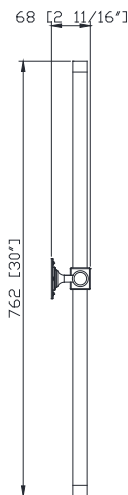

Features

- Beveled mirror
- Mirror thickness 5mm
- Stainless steel frame and Pivot Grommets(Chrome)
- Stainless steel frame and Pivot Grommets(Matte Black)
- Mirror hangs vertically

Colors / Colores

- Matte Black / Negro mate
- Chrome / Cromo

Nominal Dimension / Dimensión nominal

- 23W x 2 11/16D x 30H (inches) | 584 x 68 x 762 mm

Características

- Espejo biselado
- Grosor del espejo 5 mm
- Estructura de acero inoxidable y Ojales pivotantes (cromados)
- Estructura de acero inoxidable y Ojales pivotantes (negro mate)
- El espejo cuelga verticalmente

Product Diagrams (Excludes Pivot Grommets) / Diagramas de productos (no incluye arandelas pivotantes)

Front / Frente

Back / Atrás

Side / Lado

Top / Cima