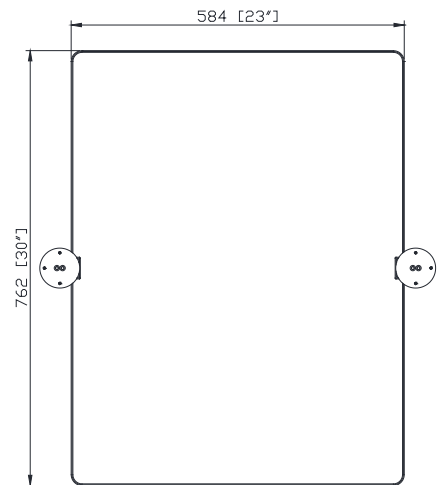

Features

- Beveled mirror
- Mirror thickness 5mm
- Stainless steel frame and Pivot Grommets(Chrome)
- Stainless steel frame and Pivot Grommets(Matte Black)
- Mirror hangs vertically

Colors / Colores

- Matte Black / Negro mate
- Chrome / Cromo

Nominal Dimension / Dimensión nominal

- 23W x 2 11/16D x 30H (inches) | 584 x 68 x 762 mm

Características

- Espejo biselado
- Grosor del espejo 5 mm
- Estructura de acero inoxidable y Ojales pivotantes (cromados)
- Estructura de acero inoxidable y Ojales pivotantes (negro mate)
- El espejo cuelga verticalmente

Product Diagrams (Excludes Pivot Grommets) / Diagramas de productos (no incluye arandelas pivotantes)

Front / Frente

Back / Atrás

Side / Lado

Top / Cima