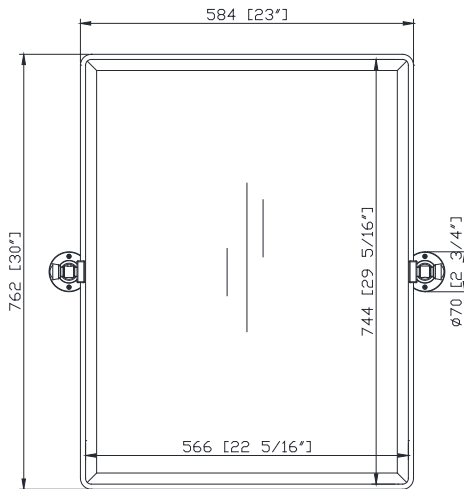

Features

- Beveled mirror
- Mirror thickness 5mm
- Stainless steel frame and Pivot Grommets(Chrome)
- Stainless steel frame and Pivot Grommets(Matte Black)
- Mirror hangs vertically

Colors / Colores

- Matte Black / Negro mate
- Chrome / Cromo

Nominal Dimension / Dimensión nominal

- 23W x 2 11/16D x 30H (inches) | 584 x 68 x 762 mm

Características

- Espejo biselado
- Grosor del espejo 5 mm
- Estructura de acero inoxidable y Ojales pivotantes (cromados)
- Estructura de acero inoxidable y Ojales pivotantes (negro mate)
- El espejo cuelga verticalmente

Product Diagrams (Excludes Pivot Grommets) / Diagramas de productos (no incluye arandelas pivotantes)

Front / Frente

Back / Atrás

Side / Lado

Top / Cima